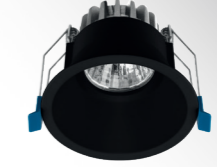

AVA SERİSİ | SERIES MD 125-60

Teknik Çizim | Technical Drawing

Model .2700K	Gerilim Voltage	Aktif Güç Active Power	Işık Akısı Luminous Flux	CRI	Model .3000K	Gerilim Voltage	Aktif Güç Active Power	Işık Akısı Luminous Flux	CRI
MD 125-60	220 V	10 W	920 lm	>80	MD 125-60	220 V	10 W	965 lm	>80
MD 125-60 (GU10)	220 V	-	-	-	MD 125-60 (GU10)	220 V	-	-	-
Model .4000K	Gerilim Voltage	Aktif Güç Active Power	Işık Akısı Luminous Flux	CRI	Model .6500K	Gerilim Voltage	Aktif Güç Active Power	Işık Akısı Luminous Flux	CRI
MD 125-60	220 V	10 W	998 lm	>80	MD 125-60	220 V	10 W	1017 lm	>80
MD 125-60 (GU10)	220 V	-	-	-	MD 125-60 (GU10)	220 V	-	-	-

- Alüminyum gövde ve reflektör
  Aluminium body and reflector
- Tamperli Cam
  Tempered Glass
- 30° | 45°
- CRI 80
- CRI 90
- 220-240V
- IP 20
- 3 Yıl
  3 Years
- DALI, Dim Seçeneğiyle
  with DALI, Dim Options
- Gövde Rengi Seçenekleri
  Body Color Options
- Siyah
  Black
- Beyaz
  White
- RAL

*Diğer CRI'lar da mevcuttur, lütfen danışın. | Other CRI available, please consult.

*Katalogta yer alan tüm ölçü ve teknik değerler nominal değerler olup ±%10 tolerans gösterebilir. | All dimensions and technical data provided in the catalogue are nominal values and may vary within a ±10% tolerance.