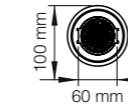

Teknik Çizim | Technical Drawing

Model .2700K	Gerilim Voltage	Aktif Güç Active Power	Işık Akısı Luminous Flux	CRI	Model .3000K	Gerilim Voltage	Aktif Güç Active Power	Işık Akısı Luminous Flux	CRI
MD 125-60	220 V	10 W	920 lm	>80	MD 125-60	220 V	10 W	965 lm	>80
MD 125-60 (GU10)	220 V	-	-	-	MD 125-60 (GU10)	220 V	-	-	-
Model .4000K	Gerilim Voltage	Aktif Güç Active Power	Işık Akısı Luminous Flux	CRI	Model .6500K	Gerilim Voltage	Aktif Güç Active Power	Işık Akısı Luminous Flux	CRI
MD 125-60	220 V	10 W	998 lm	>80	MD 125-60	220 V	10 W	1017 lm	>80
MD 125-60 (GU10)	220 V	-	-	-	MD 125-60 (GU10)	220 V	-	-	-

- Alüminyum gövde ve reflektör
  Aluminium body and reflector
- Tamperli Cam
  Tempered Glass
- 30° | 45°
- CRI 80
- CRI 90
- 220-240V
- IP 20
- 3 Yıl
  3 Years
- DALI, Dim Seçeneğiyle
  with DALI, Dim Options
- Gövde Rengi Seçenekleri
  Body Color Options
- Siyah
  Black
- Beyaz
  White
- RAL

*Diğer CRI'lar da mevcuttur, lütfen danışın. | Other CRI available, please consult.

*Katalogta yer alan tüm ölçü ve teknik değerler nominal değerler olup ±%10 tolerans gösterebilir. | All dimensions and technical data provided in the catalogue are nominal values and may vary within a ±10% tolerance.