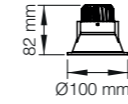

Teknik Çizim | Technical Drawing

Model .2700K	Gerilim Voltage	Aktif Güç Active Power	Işık Akısı Luminous Flux	CRI	Model .3000K	Gerilim Voltage	Aktif Güç Active Power	Işık Akısı Luminous Flux	CRI
MD 125-60	220 V	10 W	920 lm	>80	MD 125-60	220 V	10 W	965 lm	>80
MD 125-60 (GU10)	220 V	-	-	-	MD 125-60 (GU10)	220 V	-	-	-
Model .4000K	Gerilim Voltage	Aktif Güç Active Power	Işık Akısı Luminous Flux	CRI	Model .6500K	Gerilim Voltage	Aktif Güç Active Power	Işık Akısı Luminous Flux	CRI
MD 125-60	220 V	10 W	998 lm	>80	MD 125-60	220 V	10 W	1017 lm	>80
MD 125-60 (GU10)	220 V	-	-	-	MD 125-60 (GU10)	220 V	-	-	-

- Alüminyum gövde ve reflektör
  Aluminium body and reflector
- Tamperli Cam
  Tempered Glass
- 30° | 45°
- CRI 80
- CRI 90
- 220-240V
- IP 20
- 3 Yıl
  3 Years
- DALI, Dim Seçeneğiyle
  with DALI, Dim Options
- Gövde Rengi Seçenekleri
  Body Color Options
- Siyah
  Black
- Beyaz
  White
- RAL

*Diğer CRI'lar da mevcuttur, lütfen danışın. | Other CRI available, please consult.

*Katalogta yer alan tüm ölçü ve teknik değerler nominal değerler olup ±%10 tolerans gösterebilir. | All dimensions and technical data provided in the catalogue are nominal values and may vary within a ±10% tolerance.