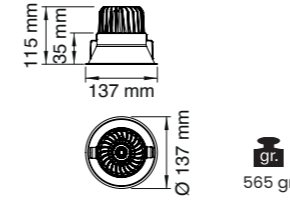

AVA

Tasarım | Design : by Masialux

AVA Serisi, sade ve modern tasarımıyla mekânlara zarif bir görünüm kazandırır. Enerji tasarruflu LED teknolojisi, dayanıklı gövde yapısı ve kolay montaj özelliği sayesinde hem konut hem de ticari alanlarda güvenilir ve verimli aydınlatma sunar. Ayarlanabilir ışık açısı seçenekleri ile ihtiyacınıza uygun, konforlu bir aydınlatma deneyimi sağlar.

AVA Series enhances any space with its sleek and modern design, offering a refined lighting solution. Featuring energy-efficient LED technology, durable construction, and easy installation, it provides reliable and efficient illumination for both residential and commercial environments. Adjustable light angles allow for a comfortable and customized lighting experience tailored to your needs.

Özellikler | Properties

Gövde | Body	: Alüminyum enjeksiyon gövde | Aluminum injection head
Boyama Tipi | Electrostatic powder coating	: Elektrostatik toz boya | Electrostatic powder coating
Işık Sıcaklığı | Light Temperature	:
IP Koruma Sınıfı | IP Protection Class	: IP 20
Kullanım Şekli | Usage	: Sıva Altı | Recessed

Sertifikalar | Certificates

- . CE
- . PTC
- . ISO 9001
- . SASO
- . 3 Yıl Garanti | 3 Year Warranty

Made in
Türkiye

İstek Üzerine | On request

DALI

AVA SERİSİ | SERIES MD 125-85

Teknik Çizim | Technical Drawing

Model .2700K	Gerilim Voltage	Aktif Güç Active Power	Işık Akısı Luminous Flux	CRI
MD 125-85	220 V	15 W	1480 lm	>80
MD 125-85	220 V	20 W	1928 lm	>80

Model .4000K	Gerilim Voltage	Aktif Güç Active Power	Işık Akısı Luminous Flux	CRI
MD 125-85	220 V	15 W	1605 lm	>80
MD 125-85	220 V	20 W	2090 lm	>80

Model .3000K	Gerilim Voltage	Aktif Güç Active Power	Işık Akısı Luminous Flux	CRI
MD 125-85	220 V	15 W	1553 lm	>80
MD 125-85	220 V	20 W	2022 lm	>80

Model .6500K	Gerilim Voltage	Aktif Güç Active Power	Işık Akısı Luminous Flux	CRI
MD 125-85	220 V	15 W	1635 lm	>80
MD 125-85	220 V	20 W	2130 lm	>80

- Alüminyum gövde ve reflektör
  Aluminium body and reflector
- Tamperli Cam
  Tempered Glass
- 15° | 30° | 45°
- CRI 80
- CRI 90
- 220-240V
- IP 20
- 3 Yıl
  3 Years
- DALI, Dim Seçeneğiyle
  with DALI, Dim Options
- Gövde Rengi Seçenekleri
  Body Color Options
- Siyah
  Black
- Beyaz
  White
- RAL

*Diğer CRI'lar da mevcuttur, lütfen danışın. | Other CRI available, please consult.

*Katalogta yer alan tüm ölçü ve teknik değerler nominal değerler olup ±%10 tolerans gösterebilir. | All dimensions and technical data provided in the catalogue are nominal values and may vary within a ±10% tolerance.