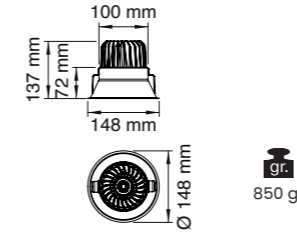

AVA

Tasarım | Design : by Masialux

AVA Serisi, sade ve modern tasarımıyla mekânlara zarif bir görünüm kazandırır. Enerji tasarruflu LED teknolojisi, dayanıklı gövde yapısı ve kolay montaj özelliği sayesinde hem konut hem de ticari alanlarda güvenilir ve verimli aydınlatma sunar. Ayarlanabilir ışık açısı seçenekleri ile ihtiyacınıza uygun, konforlu bir aydınlatma deneyimi sağlar.

AVA Series enhances any space with its sleek and modern design, offering a refined lighting solution. Featuring energy-efficient LED technology, durable construction, and easy installation, it provides reliable and efficient illumination for both residential and commercial environments. Adjustable light angles allow for a comfortable and customized lighting experience tailored to your needs.

Özellikler | Properties

Gövde | Body	: Alüminyum enjeksiyon gövde | Aluminum injection head
Boyama Tipi | Electrostatic powder coating	: Elektrostatik toz boya | Electrostatic powder coating
Işık Sıcaklığı | Light Temperature	:
IP Koruma Sınıfı | IP Protection Class	: IP 20
Kullanım Şekli | Usage	: Sıva Altı | Recessed

Sertifikalar | Certificates

- . CE
- . PTC
- . ISO 9001
- . SASO
- . 3 Yıl Garanti | 3 Year Warranty

Made in
Türkiye

İstek Üzerine | On request

DALI

AVA SERİSİ | SERIES MD 125-100

Teknik Çizim | Technical Drawing

Model .2700K	Gerilim Voltage	Aktif Güç Active Power	Işık Akısı Luminous Flux	CRI
MD 125-100	220 V	20 W	1943 lm	>80
MD 125-100	220 V	27 W	2564 lm	>80

Model .4000K	Gerilim Voltage	Aktif Güç Active Power	Işık Akısı Luminous Flux	CRI
MD 125-100	220 V	20 W	2107 lm	>80
MD 125-100	220 V	27 W	2780 lm	>80

Model .3000K	Gerilim Voltage	Aktif Güç Active Power	Işık Akısı Luminous Flux	CRI
MD 125-100	220 V	20 W	2039 lm	>80
MD 125-100	220 V	27 W	2690 lm	>80

Model .6500K	Gerilim Voltage	Aktif Güç Active Power	Işık Akısı Luminous Flux	CRI
MD 125-100	220 V	20 W	2147 lm	>80
MD 125-100	220 V	27 W	2833 lm	>80

- Alüminyum gövde ve reflektör
  Aluminium body and reflector
- Tamperli Cam
  Tempered Glass
- 15° | 30° | 45° | 60°
- CRI 80
- CRI 90
- 220-240V
- IP 20
- 3 Yıl
  3 Years
- DALI, Dim Seçeneğiyle
  with DALI, Dim Options
- Gövde Rengi Seçenekleri
  Body Color Options
- Siyah
  Black
- Beyaz
  White
- RAL

*Diğer CRI'lar da mevcuttur, lütfen danışın. | Other CRI available, please consult.

*Katalogta yer alan tüm ölçü ve teknik değerler nominal değerler olup ±%10 tolerans gösterebilir. | All dimensions and technical data provided in the catalogue are nominal values and may vary within a ±10% tolerance.