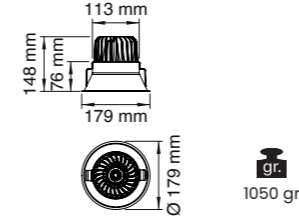

AVA

Tasarım | Design : by Masialux

AVA Serisi, sade ve modern tasarımıyla mekânlara zarif bir görünüm kazandırır. Enerji tasarruflu LED teknolojisi, dayanıklı gövde yapısı ve kolay montaj özelliği sayesinde hem konut hem de ticari alanlarda güvenilir ve verimli aydınlatma sunar. Ayarlanabilir ışık açısı seçenekleri ile ihtiyacınıza uygun, konforlu bir aydınlatma deneyimi sağlar.

AVA Series enhances any space with its sleek and modern design, offering a refined lighting solution. Featuring energy-efficient LED technology, durable construction, and easy installation, it provides reliable and efficient illumination for both residential and commercial environments. Adjustable light angles allow for a comfortable and customized lighting experience tailored to your needs.

Özellikler | Properties

Gövde | Body	: Alüminyum enjeksiyon gövde | Aluminum injection head
Boyama Tipi | Electrostatic powder coating	: Elektrostatik toz boya | Electrostatic powder coating
Işık Sıcaklığı | Light Temperature	: 2700K 3000K 4000K 6500K
IP Koruma Sınıfı | IP Protection Class	: IP 20
Kullanım Şekli | Usage	: Sıva Altı | Recessed

Sertifikalar | Certificates

- . CE
- . PTC
- . ISO 9001
- . SASO
- . 3 Yıl Garanti | 3 Year Warranty

Made in
Türkiye

İstek Üzerine | On request

DALI

AVA SERİSİ | SERIES MD 125-118

Teknik Çizim | Technical Drawing

Model .2700K	Gerilim Voltage	Aktif Güç Active Power	Işık Akısı Luminous Flux	CRI
MD 125-118	220 V	20 W	1946 lm	>80
MD 125-118	220 V	27 W	2513 lm	>80
MD 125-118	220 V	38 W	3459 lm	>80

Model .4000K	Gerilim Voltage	Aktif Güç Active Power	Işık Akısı Luminous Flux	CRI
MD 125-118	220 V	20 W	2110 lm	>80
MD 125-118	220 V	27 W	2727 lm	>80
MD 125-118	220 V	38 W	3744 lm	>80

Model .3000K	Gerilim Voltage	Aktif Güç Active Power	Işık Akısı Luminous Flux	CRI
MD 125-118	220 V	20 W	2042 lm	>80
MD 125-118	220 V	27 W	2637 lm	>80
MD 125-118	220 V	38 W	3627 lm	>80

Model .6500K	Gerilim Voltage	Aktif Güç Active Power	Işık Akısı Luminous Flux	CRI
MD 125-118	220 V	20 W	2150 lm	>80
MD 125-118	220 V	27 W	2781 lm	>80
MD 125-118	220 V	38 W	3783 lm	>80

Alüminyum gövde ve reflektör
Aluminium body and reflector

Tamperli Cam
Tempered Glass

15° | 30° | 45° | 60°

CRI 80

CRI 90

220-240V

IP 20

3 Yıl
3 Years

DALI, Dim Seçeneğiyle
with DALI, Dim Options

Gövde Rengi Seçenekleri
Body Color Options

Siyah
Black

Beyaz
White

RAL

*Diğer CRI'lar da mevcuttur, lütfen danışın. | Other CRI available, please consult.

*Katalogta yer alan tüm ölçü ve teknik değerler nominal değerler olup ±%10 tolerans gösterebilir. | All dimensions and technical data provided in the catalogue are nominal values and may vary within a ±10% tolerance.