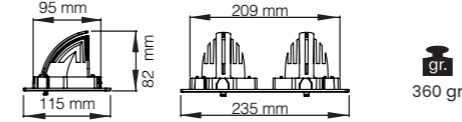

PANA

Tasarım | Design : by Masialux

PANA Serisi, modern tasarımı ve enerji tasarruflu LED teknolojisi ile mekânlara şıklık ve fonksiyonellik katar. Sıva altı uygulamalar için özel olarak tasarlanan dayanıklı yapısı ve kolay montaj özelliği sayesinde hem konut hem de ticari alanlarda verimli aydınlatma sağlar. Ayarlanabilir ışık açısı seçenekleri ile ihtiyacınıza uygun aydınlatma deneyimi sunar.

PANA Series combines modern design with energy-efficient LED technology, bringing elegance and functionality to any space. Specifically designed for recessed installations, its durable construction and easy installation make it ideal for both residential and commercial settings. Adjustable light angles provide a tailored lighting experience to suit your needs.

Özellikler | Properties

Gövde | Body : Alüminyum enjeksiyon gövde | Aluminum injection head

Boyama Tipi | Electrostatic powder coating : Elektrostatik toz boya | Electrostatic powder coating

Işık Sıcaklığı | Light Temperature :

IP Koruma Sınıfı | IP Protection Class : IP 20

Kullanım Şekli | Usage : Sıva Altı | Recessed

Sertifikalar | Certificates

- . CE
- . PTC
- . ISO 9001
- . SASO
- . 3 Yıl Garanti | 3 Year Warranty

Made in
Türkiye

İstek Üzerine | On request

DALI

PANA SERİSİ | SERIES MD 200-2-60

Teknik Çizim | Technical Drawing

Model .2700K	Gerilim Voltage	Aktif Güç Active Power	Işık Akısı Luminous Flux	CRI
MD 101-2-60	220 V	20 W	1840 lm	>80

Model .3000K	Gerilim Voltage	Aktif Güç Active Power	Işık Akısı Luminous Flux	CRI
MD 101-2-60	220 V	20 W	1996 lm	>80

Model .4000K	Gerilim Voltage	Aktif Güç Active Power	Işık Akısı Luminous Flux	CRI
MD 101-2-60	220 V	20 W	1930 lm	>80

Model .6500K	Gerilim Voltage	Aktif Güç Active Power	Işık Akısı Luminous Flux	CRI
MD 101-2-60	220 V	20 W	2034 lm	>80

- Alüminyum gövde ve reflektör
  Aluminium body and reflector
- Tamperli Cam
  Tempered Glass
- 30° | 45°
- CRI 80
- CRI 90
- 220-240V
- IP 20
- 3 Yıl
  3 Years
- DALI, Dim Seçeneğiyle
  with DALI, Dim Options
- Gövde Rengi Seçenekleri
  Body Color Options
- Siyah
  Black
- Beyaz
  White
- RAL

*Diğer CRI'lar da mevcuttur, lütfen danışın. | Other CRI available, please consult.

*Katalogta yer alan tüm ölçü ve teknik değerler nominal değerler olup ±%10 tolerans gösterebilir. | All dimensions and technical data provided in the catalogue are nominal values and may vary within a ±10% tolerance.