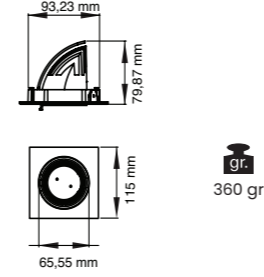

PANA

Tasarım | Design : by Masialux

PANA Serisi, modern tasarımı ve enerji tasarruflu LED teknolojisi ile mekânlara şıklık ve fonksiyonellik katar. Sıva altı uygulamalar için özel olarak tasarlanan dayanıklı yapısı ve kolay montaj özelliği sayesinde hem konut hem de ticari alanlarda verimli aydınlatma sağlar. Ayarlanabilir ışık açısı seçenekleri ile ihtiyacınıza uygun aydınlatma deneyimi sunar.

PANA Series combines modern design with energy-efficient LED technology, bringing elegance and functionality to any space. Specifically designed for recessed installations, its durable construction and easy installation make it ideal for both residential and commercial settings. Adjustable light angles provide a tailored lighting experience to suit your needs.

Özellikler | Properties

Gövde | Body	: Alüminyum enjeksiyon gövde | Aluminum injection head
Boyama Tipi | Electrostatic powder coating	: Elektrostatik toz boya | Electrostatic powder coating
Işık Sıcaklığı | Light Temperature	:
IP Koruma Sınıfı | IP Protection Class	: IP 20
Kullanım Şekli | Usage	: Sıva Altı | Recessed

Sertifikalar | Certificates

- . CE
- . PTC
- . ISO 9001
- . SASO
- . 3 Yıl Garanti | 3 Year Warranty

Made in
Türkiye

İstek Üzerine | On request

DALI

PANA SERİSİ | SERIES MD 200-1-60

Teknik Çizim | Technical Drawing

MD 200-1-60