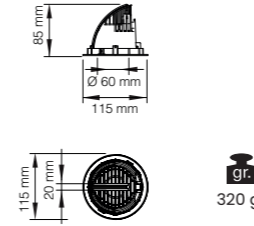

PANA

Tasarım | Design : by Masialux

PANA Serisi, modern tasarımı ve enerji tasarruflu LED teknolojisi ile mekânlara şıklık ve fonksiyonellik katar. Sıva altı uygulamalar için özel olarak tasarlanan dayanıklı yapısı ve kolay montaj özelliği sayesinde hem konut hem de ticari alanlarda verimli aydınlatma sağlar. Ayarlanabilir ışık açısı seçenekleri ile ihtiyacınıza uygun aydınlatma deneyimi sunar.

PANA Series combines modern design with energy-efficient LED technology, bringing elegance and functionality to any space. Specifically designed for recessed installations, its durable construction and easy installation make it ideal for both residential and commercial settings. Adjustable light angles provide a tailored lighting experience to suit your needs.

Özellikler | Properties

Gövde | Body	: Alüminyum enjeksiyon gövde | Aluminum injection head
Boyama Tipi | Electrostatic powder coating	: Elektrostatik toz boya | Electrostatic powder coating
Işık Sıcaklığı | Light Temperature	:
IP Koruma Sınıfı | IP Protection Class	: IP 20
Kullanım Şekli | Usage	: Sıva Altı | Recessed

Sertifikalar | Certificates

- . CE
- . PTC
- . ISO 9001
- . SASO
- . 3 Yıl Garanti | 3 Year Warranty

Made in
Türkiye

İstek Üzerine | On request

DALI

PANA SERİSİ | SERIES MD 123-1-60

Teknik Çizim | Technical Drawing

Model .2700K	Gerilim Voltage	Aktif Güç Active Power	Işık Akısı Luminous Flux	CRI
MD 123-1-60	220 V	10 W	920 lm	>80

Model .3000K	Gerilim Voltage	Aktif Güç Active Power	Işık Akısı Luminous Flux	CRI
MD 123-1-60	220 V	10 W	965 lm	>80

Model .4000K	Gerilim Voltage	Aktif Güç Active Power	Işık Akısı Luminous Flux	CRI
MD 123-1-60	220 V	10 W	998 lm	>80

Model .6500K	Gerilim Voltage	Aktif Güç Active Power	Işık Akısı Luminous Flux	CRI
MD 123-1-60	220 V	10 W	1017 lm	>80

- Alüminyum gövde ve reflektör
  Aluminium body and reflector
- Tamperli Cam
  Tempered Glass
- 30° | 45°
- CRI 80
- CRI 90
- 220-240V
- IP 20
- 3 Yıl
  3 Years
- DALI, Dim Seçeneğiyle
  with DALI, Dim Options
- Gövde Rengi Seçenekleri
  Body Color Options
- Siyah
  Black
- Beyaz
  White
- RAL

*Diğer CRI'lar da mevcuttur, lütfen danışın. | Other CRI available, please consult.

*Katalogta yer alan tüm ölçü ve teknik değerler nominal değerler olup ±%10 tolerans gösterebilir. | All dimensions and technical data provided in the catalogue are nominal values and may vary within a ±10% tolerance.