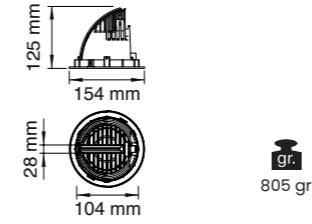

PANA SERİSİ | SERIES MD 122-1-100

Teknik Çizim | Technical Drawing

Model .2700K	Gerilim Voltage	Aktif Güç Active Power	Işık Akısı Luminous Flux	CRI
MD 122-1-100	220 V	20 W	1943 lm	>80
MD 122-1-100	220 V	27 W	2564 lm	>80

Model .3000K	Gerilim Voltage	Aktif Güç Active Power	Işık Akısı Luminous Flux	CRI
MD 122-1-100	220 V	20 W	2039 lm	>80
MD 122-1-100	220 V	27 W	2690 lm	>80

Model .4000K	Gerilim Voltage	Aktif Güç Active Power	Işık Akısı Luminous Flux	CRI
MD 122-1-100	220 V	20 W	2107 lm	>80
MD 122-1-100	220 V	27 W	2780 lm	>80

Model .6500K	Gerilim Voltage	Aktif Güç Active Power	Işık Akısı Luminous Flux	CRI
MD 122-1-100	220 V	20 W	2147 lm	>80
MD 122-1-100	220 V	27 W	2833 lm	>80

- Alüminyum gövde ve reflektör | Aluminium body and reflector
- Tamperli Cam | Tempered Glass
- 15° | 30° | 45° | 60°
- CRI 80 | CRI 90
- 220-240V
- IP 20
- 3 Yıl | 3 Years
- DALI, Dim Seçeneğiyle | with DALI, Dim Options
- Gövde Rengi Seçenekleri | Body Color Options
- Siyah | Black
- Beyaz | White
- RAL

*Diğer CRI'lar da mevcuttur, lütfen danışın. | Other CRI available, please consult.

*Katalogta yer alan tüm ölçü ve teknik değerler nominal değerler olup ±%10 tolerans gösterebilir. | All dimensions and technical data provided in the catalogue are nominal values and may vary within a ±10% tolerance.