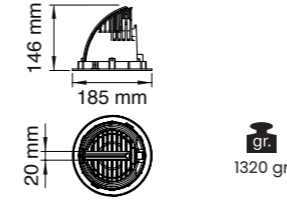

PANA

Tasarım | Design : by Masialux

PANA Serisi, modern tasarımı ve enerji tasarruflu LED teknolojisi ile mekânlara şıklık ve fonksiyonellik katar. Sıva altı uygulamalar için özel olarak tasarlanan dayanıklı yapısı ve kolay montaj özelliği sayesinde hem konut hem de ticari alanlarda verimli aydınlatma sağlar. Ayarlanabilir ışık açısı seçenekleri ile ihtiyacınıza uygun aydınlatma deneyimi sunar.

PANA Series combines modern design with energy-efficient LED technology, bringing elegance and functionality to any space. Specifically designed for recessed installations, its durable construction and easy installation make it ideal for both residential and commercial settings. Adjustable light angles provide a tailored lighting experience to suit your needs.

Özellikler | Properties

Gövde | Body	: Alüminyum enjeksiyon gövde | Aluminum injection head
Boyama Tipi | Electrostatic powder coating	: Elektrostatik toz boya | Electrostatic powder coating
Işık Sıcaklığı | Light Temperature	: 2700K 3000K 4000K 6500K
IP Koruma Sınıfı | IP Protection Class	: IP 20
Kullanım Şekli | Usage	: Sıva Altı | Recessed

Sertifikalar | Certificates

- . CE
- . PTC
- . ISO 9001
- . SASO
- . 3 Yıl Garanti | 3 Year Warranty

İstek Üzerine | On request

DALI

Made in
Türkiye

PANA SERİSİ | SERIES MD 122-1-118

Teknik Çizim | Technical Drawing

Model .2700K	Gerilim Voltage	Aktif Güç Active Power	Işık Akısı Luminous Flux	CRI
MD 122-1-118	220 V	20 W	1946 lm	>80
MD 122-1-118	220 V	27 W	2513 lm	>80
MD 122-1-118	220 V	38 W	3459 lm	>80

Model .3000K	Gerilim Voltage	Aktif Güç Active Power	Işık Akısı Luminous Flux	CRI
MD 122-1-118	220 V	20 W	2042 lm	>80
MD 122-1-118	220 V	27 W	2637 lm	>80
MD 122-1-118	220 V	38 W	3627 lm	>80

Model .4000K	Gerilim Voltage	Aktif Güç Active Power	Işık Akısı Luminous Flux	CRI
MD 122-1-118	220 V	20 W	2110 lm	>80
MD 122-1-118	220 V	27 W	2727 lm	>80
MD 122-1-118	220 V	38 W	3744 lm	>80

Model .6500K	Gerilim Voltage	Aktif Güç Active Power	Işık Akısı Luminous Flux	CRI
MD 122-1-118	220 V	20 W	2150 lm	>80
MD 122-1-118	220 V	27 W	2781 lm	>80
MD 122-1-118	220 V	38 W	3783 lm	>80