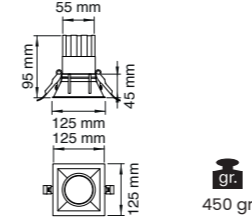

RETA

Tasarım | Design : by Masialux

RETA, minimalist tasarımı ve enerji tasarruflu LED teknolojisiyle mekânlara şıklık ve fonksiyonellik katar. Dayanıklı yapısı, uzun ömürlü LED'leri ve kolay montaj özelliği ile hem konut hem de ticari alanlarda verimli aydınlatma sağlar. Ayarlanabilir ışık açısı seçenekleriyle ihtiyacınıza uygun aydınlatma deneyimi sunar.

RETA, combines a minimalist design with energy-efficient LED technology, bringing elegance and functionality to any space. Its durable construction and easy installation make it ideal for both residential and commercial settings. Adjustable light angles provide a tailored lighting experience to suit your needs.

Özellikler | Properties

Gövde | Body	: Alüminyum enjeksiyon gövde | Aluminum injection head
Boyama Tipi | Electrostatic powder coating	: Elektrostatik toz boya | Electrostatic powder coating
Işık Sıcaklığı | Light Temperature	:
IP Koruma Sınıfı | IP Protection Class	: IP 20
Kullanım Şekli | Usage	: Sıva Altı | Recessed

Sertifikalar | Certificates

- . CE
- . PTC
- . ISO 9001
- . SASO
- . 3 Yıl Garanti | 3 Year Warranty

Made in
Türkiye

İstek Üzerine | On request

DALI

RETA SERİSİ | SERIES MD 170-1-60

Teknik Çizim | Technical Drawing

Model .2700K	Gerilim Voltage	Aktif Güç Active Power	Işık Akısı Luminous Flux	CRI
MD 170-1-60	220 V	10 W	920 lm	>80
MD 170-1-60	220 V	12 W	1068 lm	>80

Model .4000K	Gerilim Voltage	Aktif Güç Active Power	Işık Akısı Luminous Flux	CRI
MD 170-1-60	220 V	10 W	998 lm	>80
MD 170-1-60	220 V	12 W	1158 lm	>80

Model .3000K	Gerilim Voltage	Aktif Güç Active Power	Işık Akısı Luminous Flux	CRI
MD 170-1-60	220 V	10 W	965 lm	>80
MD 170-1-60	220 V	12 W	1120 lm	>80

Model .6500K	Gerilim Voltage	Aktif Güç Active Power	Işık Akısı Luminous Flux	CRI
MD 170-1-60	220 V	10 W	1017 lm	>80
MD 170-1-60	220 V	12 W	1180 lm	>80

Alüminyum gövde ve reflektör
Aluminium body and reflector

Tamperli Cam
Tempered Glass

30° | 45°

CRI 80

CRI 90

220-240V

IP 20

3 Yıl
3 Years

DALI, Dim Seçeneğiyle
with DALI, Dim Options

Gövde Rengi Seçenekleri
Body Color Options

Siyah
Black

Beyaz
White

RAL

*Diğer CRI'lar da mevcuttur, lütfen danışın. | Other CRI available, please consult.

*Katalogta yer alan tüm ölçü ve teknik değerler nominal değerler olup ±%10 tolerans gösterebilir. | All dimensions and technical data provided in the catalogue are nominal values and may vary within a ±10% tolerance.