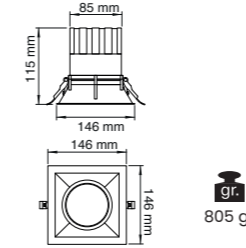

RETA

Tasarım | Design : by Masialux

RETA, minimalist tasarımı ve enerji tasarruflu LED teknolojisiyle mekânlara şıklık ve fonksiyonellik katar. Dayanıklı yapısı, uzun ömürlü LED'leri ve kolay montaj özelliği ile hem konut hem de ticari alanlarda verimli aydınlatma sağlar. Ayarlanabilir ışık açısı seçenekleriyle ihtiyacınıza uygun aydınlatma deneyimi sunar.

RETA, combines a minimalist design with energy-efficient LED technology, bringing elegance and functionality to any space. Its durable construction and easy installation make it ideal for both residential and commercial settings. Adjustable light angles provide a tailored lighting experience to suit your needs.

Özellikler | Properties

Gövde | Body	: Alüminyum enjeksiyon gövde | Aluminum injection head
Boyama Tipi | Electrostatic powder coating	: Elektrostatik toz boya | Electrostatic powder coating
Işık Sıcaklığı | Light Temperature	:
IP Koruma Sınıfı | IP Protection Class	: IP 20
Kullanım Şekli | Usage	: Sıva Altı | Recessed

Sertifikalar | Certificates

- . CE
- . PTC
- . ISO 9001
- . SASO
- . 3 Yıl Garanti | 3 Year Warranty

Made in
Türkiye

İstek Üzerine | On request

DALI

RETA SERİSİ | SERIES MD 170-1-85

Teknik Çizim | Technical Drawing

Model	Gerilim Voltage	Aktif Güç Active Power	Işık Akısı Luminous Flux	CRI
MD 170-1-85	220 V	15 W	1494 lm	>80
MD 170-1-85	220 V	20 W	1937 lm	>80
MD 170-1-85	220 V	27 W	2516 lm	>80

Model	Gerilim Voltage	Aktif Güç Active Power	Işık Akısı Luminous Flux	CRI
MD 170-1-85	220 V	15 W	1620 lm	>80
MD 170-1-85	220 V	20 W	2100 lm	>80
MD 170-1-85	220 V	27 W	2727 lm	>80

Model	Gerilim Voltage	Aktif Güç Active Power	Işık Akısı Luminous Flux	CRI
MD 170-1-85	220 V	15 W	1567 lm	>80
MD 170-1-85	220 V	20 W	2032 lm	>80
MD 170-1-85	220 V	27 W	2639 lm	>80

Model	Gerilim Voltage	Aktif Güç Active Power	Işık Akısı Luminous Flux	CRI
MD 170-1-85	220 V	15 W	1650 lm	>80
MD 170-1-85	220 V	20 W	2139 lm	>80
MD 170-1-85	220 V	27 W	2778 lm	>80

- Alüminyum gövde ve reflektör
  Aluminium body and reflector
- Tamperli Cam
  Tempered Glass
- 15° | 30° | 45°
- CRI 80
- CRI 90
- 220-240V
- IP 20
- 3 Yıl
  3 Years
- DALI, Dim Seçeneğiyle
  with DALI, Dim Options
- Gövde Rengi Seçenekleri
  Body Color Options
- Siyah
  Black
- Beyaz
  White
- RAL

*Diğer CRI'lar da mevcuttur, lütfen danışın. | Other CRI available, please consult.

*Katalogta yer alan tüm ölçü ve teknik değerler nominal değerler olup ±%10 tolerans gösterebilir. | All dimensions and technical data provided in the catalogue are nominal values and may vary within a ±10% tolerance.