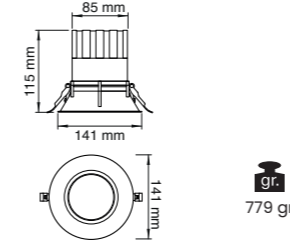

DIARA

Tasarım | Design : by Masialux

DIARA Serisi, modern tasarımı ve enerji tasarruflu LED teknolojisi ile mekânlara zarif ve fonksiyonel aydınlatma sunar. Dayanıklı yapısı ve kolay montaj özelliği sayesinde hem konut hem de ticari alanlarda güvenle kullanılabilir. Ayarlanabilir ışık açısı seçenekleri ile ihtiyacınıza uygun aydınlatma deneyimi sağlar.

DIARA Series delivers elegant and functional lighting with its modern design and energy-efficient LED technology. Its durable construction and easy installation make it ideal for both residential and commercial settings. Adjustable light angles provide a tailored lighting experience to suit your needs.

Özellikler | Properties

Gövde | Body	: Alüminyum enjeksiyon gövde | Aluminum injection head
Boyama Tipi | Electrostatic powder coating	: Elektrostatik toz boya | Electrostatic powder coating
Işık Sıcaklığı | Light Temperature	:
IP Koruma Sınıfı | IP Protection Class	: IP 20
Kullanım Şekli | Usage	: Sıva Altı | Recessed

Sertifikalar | Certificates

- . CE
- . PTC
- . ISO 9001
- . SASO
- . 3 Yıl Garanti | 3 Year Warranty

Made in
Türkiye

İstek Üzerine | On request

DALI

DIARA SERİSİ | SERIES MD 171-1-85

Teknik Çizim | Technical Drawing

779 gr