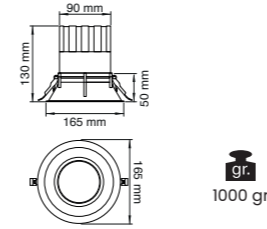

DIARA

Tasarım | Design : by Masialux

DIARA Serisi, modern tasarımı ve enerji tasarruflu LED teknolojisi ile mekânlara zarif ve fonksiyonel aydınlatma sunar. Dayanıklı yapısı ve kolay montaj özelliği sayesinde hem konut hem de ticari alanlarda güvenle kullanılabilir. Ayarlanabilir ışık açısı seçenekleri ile ihtiyacınıza uygun aydınlatma deneyimi sağlar.

DIARA Series delivers elegant and functional lighting with its modern design and energy-efficient LED technology. Its durable construction and easy installation make it ideal for both residential and commercial settings. Adjustable light angles provide a tailored lighting experience to suit your needs.

Özellikler | Properties

Gövde | Body	: Alüminyum enjeksiyon gövde | Aluminum injection head
Boyama Tipi | Electrostatic powder coating	: Elektrostatik toz boya | Electrostatic powder coating
Işık Sıcaklığı | Light Temperature	:
IP Koruma Sınıfı | IP Protection Class	: IP 20
Kullanım Şekli | Usage	: Sıva Altı | Recessed

Sertifikalar | Certificates

- . CE
- . PTC
- . ISO 9001
- . SASO
- . 3 Yıl Garanti | 3 Year Warranty

Made in
Türkiye

İstek Üzerine | On request

DALI

DIARA SERİSİ | SERIES MD 171-1-100

Teknik Çizim | Technical Drawing

Model .2700K	Gerilim Voltage	Aktif Güç Active Power	Işık Akısı Luminous Flux	CRI
MD 171-1-100	220 V	20 W	1968 lm	>80
MD 171-1-100	220 V	27 W	2540 lm	>80
MD 171-1-100	220 V	38 W	3476 lm	>80

Model .4000K	Gerilim Voltage	Aktif Güç Active Power	Işık Akısı Luminous Flux	CRI
MD 171-1-100	220 V	20 W	2134 lm	>80
MD 171-1-100	220 V	27 W	2754 lm	>80
MD 171-1-100	220 V	38 W	3770 lm	>80

Model .3000K	Gerilim Voltage	Aktif Güç Active Power	Işık Akısı Luminous Flux	CRI
MD 171-1-100	220 V	20 W	2065 lm	>80
MD 171-1-100	220 V	27 W	2665 lm	>80
MD 171-1-100	220 V	38 W	3648 lm	>80

Model .6500K	Gerilim Voltage	Aktif Güç Active Power	Işık Akısı Luminous Flux	CRI
MD 171-1-100	220 V	20 W	2175 lm	>80
MD 171-1-100	220 V	27 W	2807 lm	>80
MD 171-1-100	220 V	38 W	3842 lm	>80

Alüminyum gövde ve reflektör | Aluminum body and reflector Tamperli Cam | Tempered Glass 15° | 30° | 45° | 60° CRI 80 CRI 90 220-240V IP 20 3 Yıl | 3 Years

DALI, Dim Seçeneğiyle | with DALI, Dim Options Gövde Rengi Seçenekleri | Body Color Options Siyah | Black Beyaz | White RAL

*Diğer CRI'lar da mevcuttur, lütfen danışın. | Other CRI available, please consult.

*Katalogta yer alan tüm ölçü ve teknik değerler nominal değerler olup ±%10 tolerans gösterebilir. | All dimensions and technical data provided in the catalogue are nominal values and may vary within a ±10% tolerance.