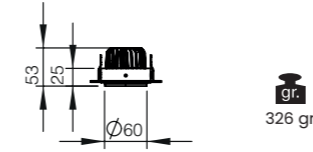

LINDA SERİSİ | SERIES MD 102-1-60

Teknik Çizim | Technical Drawing

Model .2700K	Gerilim Voltage	Aktif Güç Active Power	Işık Akısı Luminous Flux	CRI	Model .3000K	Gerilim Voltage	Aktif Güç Active Power	Işık Akısı Luminous Flux	CRI
MD 102-1-60	220 V	10 W	920 lm	>80	MD 102-1-60	220 V	10 W	965 lm	>80
MD 102-1-60 (GU10)	220 V	-	-	-	MD 102-1-60(GU10)	220 V	-	-	-
Model .4000K	Gerilim Voltage	Aktif Güç Active Power	Işık Akısı Luminous Flux	CRI	Model .6500K	Gerilim Voltage	Aktif Güç Active Power	Işık Akısı Luminous Flux	CRI
MD 102-1-60	220 V	10 W	998 lm	>80	MD 102-1-60	220 V	10 W	1017 lm	>80
MD 102-1-60(GU10)	220 V	-	-	-	MD 102-1-60(GU10)	220 V	-	-	-

- Alüminyum gövde ve reflektör
  Aluminium body and reflector
- Tamperli Cam
  Tempered Glass
- 30° | 45°
- CRI 80
- CRI 90
- 220-240V
- IP 20
- 3 Yıl
  3 Years
- DALI, Dim Seçeneğiyle
  with DALI, Dim Options
- Gövde Rengi Seçenekleri
  Body Color Options
- Siyah
  Black
- Beyaz
  White
- RAL

*Diğer CRI'lar da mevcuttur, lütfen danışın. | Other CRI available, please consult.

*Katalogta yer alan tüm ölçü ve teknik değerler nominal değerler olup ±%10 tolerans gösterebilir. | All dimensions and technical data provided in the catalogue are nominal values and may vary within a ±10% tolerance.