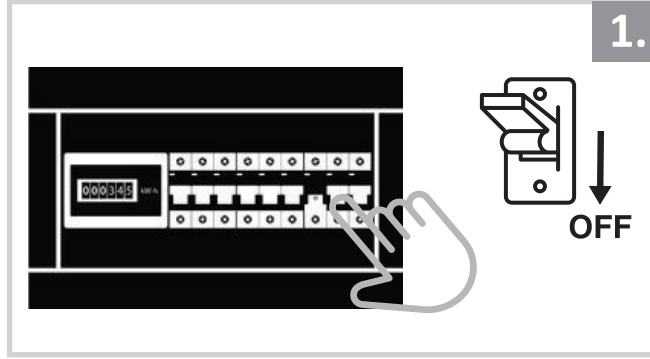

Sıva Altı Armatür İçin Montaj ve Kullanım Kılavuzu

Assembly and Application Manual For Recessed Armature

MD 102-1-85

masialux
LIGHTING DESIGN

TR www.masialux.com
+90 212 434 00 00

UYARI !!!!
HERHANGİ BİR ÜRÜNÜ VEYA ELEKTRİKLİ AYGITI BAĞLAMADAN VEYA SÖKMEYEN ÖNCE MUTLAKA KAT SİGORTASINI VEYA ANA SİGORTAYI KAPATMAYI UNUTMAYIN VE DOĞRU SİGORTAYI KAPATTIĞINIZDAN EMİN OLUN.
Eğer bu ürünün bağlantısını yapabileceğinizden emin değilseniz mutlaka deneyimli bir elektrikçiye başvurun. Elektrik konusu hayati önem taşır.