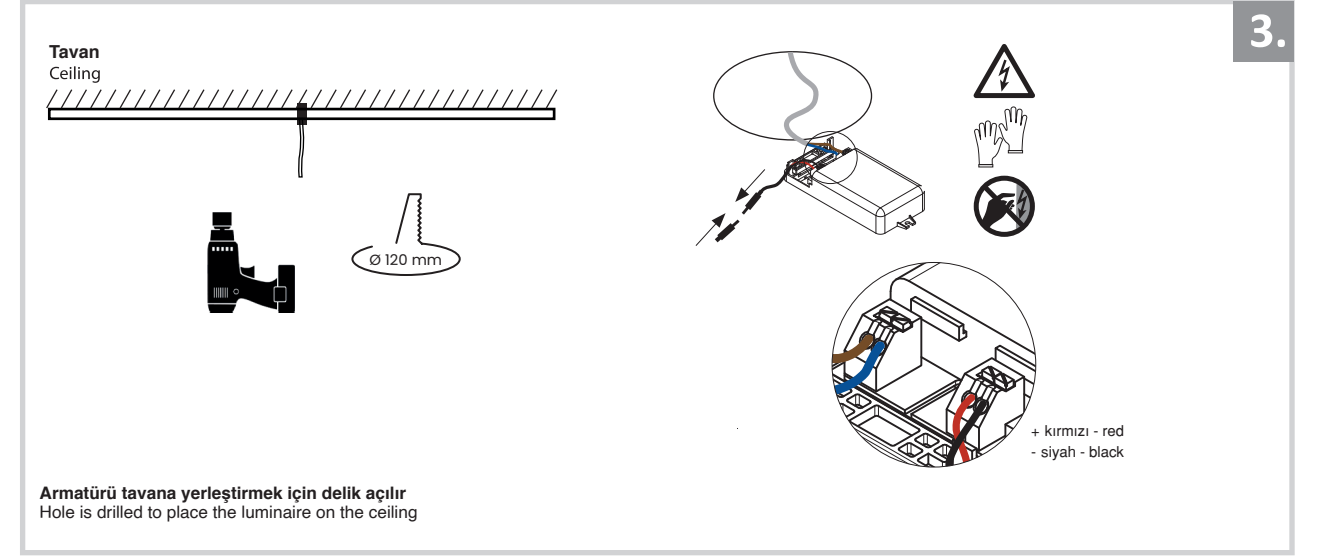

Sıva Altı Armatür İçin Montaj ve Kullanım Kılavuzu

Assembly and Application Manual For Recessed Armature

MD 102-1-85

masialux
LIGHTING DESIGN

TR www.masialux.com
+90 212 434 00 00

UYARI !!!!
HERHANGİ BİR ÜRÜNÜ VEYA ELEKTRİKLİ AYGITI BAĞLAMADAN VEYA SÖKMEYEN ÖNCE MUTLAKA KAT SİGORTASINI VEYA ANA SİGORTAYI KAPATMAYI UNUTMAYIN VE DOĞRU SİGORTAYI KAPATTIĞINIZDAN EMİN OLUN.
Eğer bu ürünün bağlantısını yapabileceğinizden emin değilseniz mutlaka deneyimli bir elektrikçiye başvurun. Elektrik konusu hayati önem taşır.