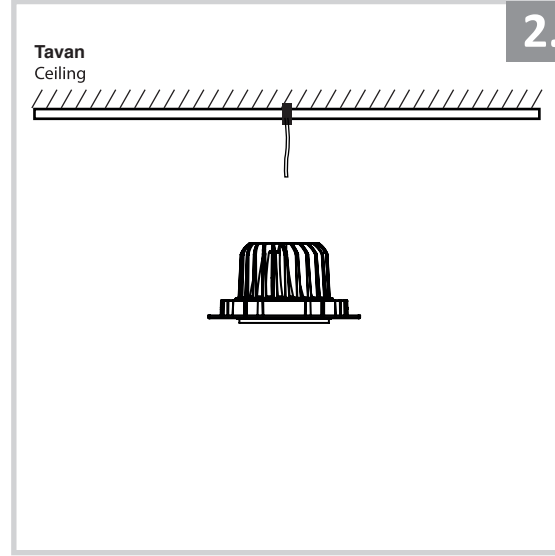

Sıva Altı Armatür İçin Montaj ve Kullanım Kılavuzu

Assembly and Application Manual For Recessed Armature

MD 102-1-85

masialux
LIGHTING DESIGN

TR www.masialux.com
+90 212 434 00 00

UYARI !!!!
HERHANGİ BİR ÜRÜNÜ VEYA ELEKTRİKLİ AYGITI BAĞLAMADAN VEYA SÖKMEYEN ÖNCE MUTLAKA KAT SİGORTASINI VEYA ANA SİGORTAYI KAPATMAYI UNUTMAYIN VE DOĞRU SİGORTAYI KAPATTIĞINIZDAN EMİN OLUN.
Eğer bu ürünün bağlantısını yapabileceğinizden emin değilseniz mutlaka deneyimli bir elektrikçiye başvurun. Elektrik konusu hayati önem taşır.