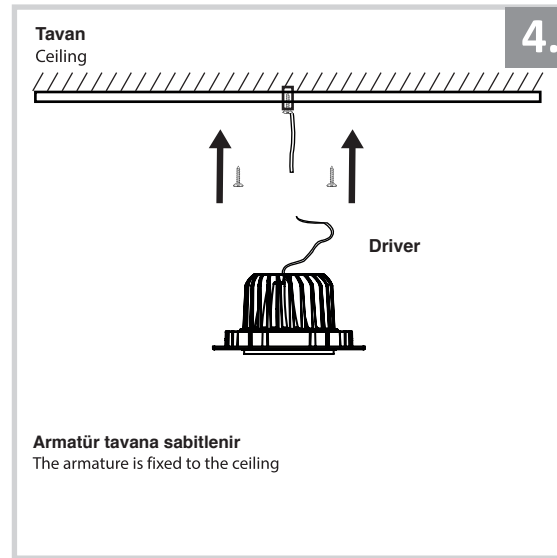

Sıva Altı Armatür İçin Montaj ve Kullanım Kılavuzu

Assembly and Application Manual For Recessed Armature

MD 102-1-85

masialux
LIGHTING DESIGN

TR www.masialux.com
+90 212 434 00 00

UYARI !!!!
HERHANGİ BİR ÜRÜNÜ VEYA ELEKTRİKLİ AYGITI BAĞLAMADAN VEYA SÖKMEYEN ÖNCE MUTLAKA KAT SİGORTASINI VEYA ANA SİGORTAYI KAPATMAYI UNUTMAYIN VE DOĞRU SİGORTAYI KAPATTIĞINIZDAN EMİN OLUN.
Eğer bu ürünün bağlantısını yapabileceğinizden emin değilseniz mutlaka deneyimli bir elektrikçiye başvurun. Elektrik konusu hayati önem taşır.