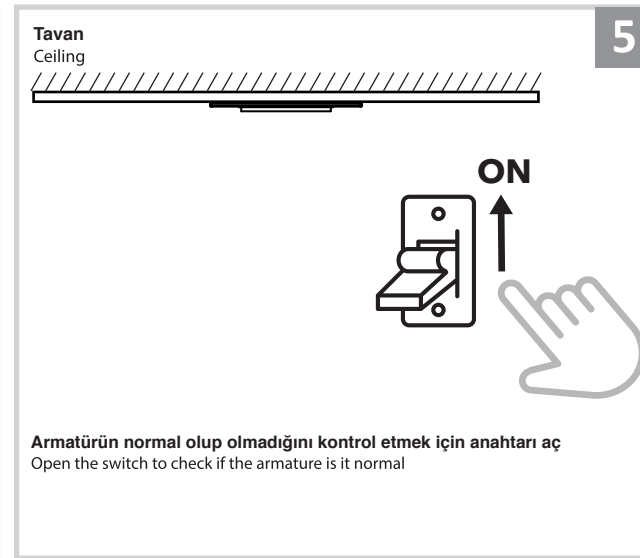

Sıva Altı Armatür İçin Montaj ve Kullanım Kılavuzu

Assembly and Application Manual For Recessed Armature

MD 102-1-85

masialux
LIGHTING DESIGN

TR www.masialux.com
+90 212 434 00 00

UYARI !!!!
HERHANGİ BİR ÜRÜNÜ VEYA ELEKTRİKLİ AYGITI BAĞLAMADAN VEYA SÖKMEYEN ÖNCE MUTLAKA KAT SİGORTASINI VEYA ANA SİGORTAYI KAPATMAYI UNUTMAYIN VE DOĞRU SİGORTAYI KAPATTIĞINIZDAN EMİN OLUN.
Eğer bu ürünün bağlantısını yapabileceğinizden emin değilseniz mutlaka deneyimli bir elektrikçiye başvurun. Elektrik konusu hayati önem taşır.