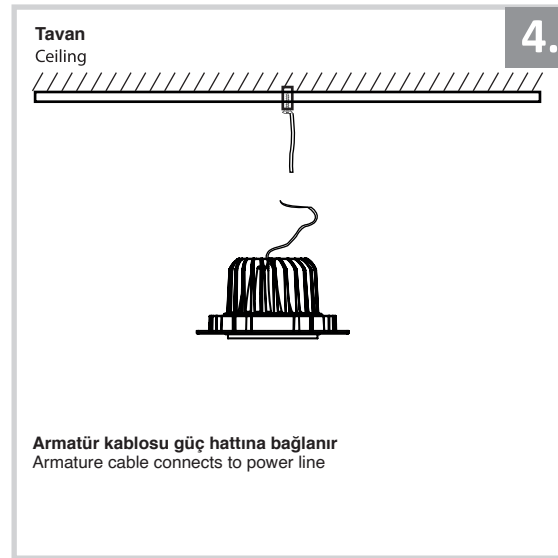

Sıva Altı Armatür İçin Montaj ve Kullanım Kılavuzu

Assembly and Application Manual For Recessed Armature

MD 102-1-85

masialux
LIGHTING DESIGN

TR www.masialux.com
+90 212 434 00 00

UYARI !!!!
HERHANGİ BİR ÜRÜNÜ VEYA ELEKTRİKLİ AYGITI BAĞLAMADAN VEYA SÖKMEYEN ÖNCE MUTLAKA KAT SİGORTASINI VEYA ANA SİGORTAYI KAPATMAYI UNUTMAYIN VE DOĞRU SİGORTAYI KAPATTIĞINIZDAN EMİN OLUN.
Eğer bu ürünün bağlantısını yapabileceğinizden emin değilseniz mutlaka deneyimli bir elektrikçiye başvurun. Elektrik konusu hayati önem taşır.

WARNING !!!!
WITHOUT CONNECTING ANY PRODUCT OR ELECTRICALLY EQUIPMENT OR DO NOT ALWAYS CLOSE FLOOR INSURANCE OR MAIN INSURANCE BEFORE YOU REMOVE DO NOT REMEMBER AND MAKE SURE YOU FOLLOW YOUR FIRST INSURANCE.
If you are not sure that you can connect this product, Please contact the electrician. Electricity is of vital importance.