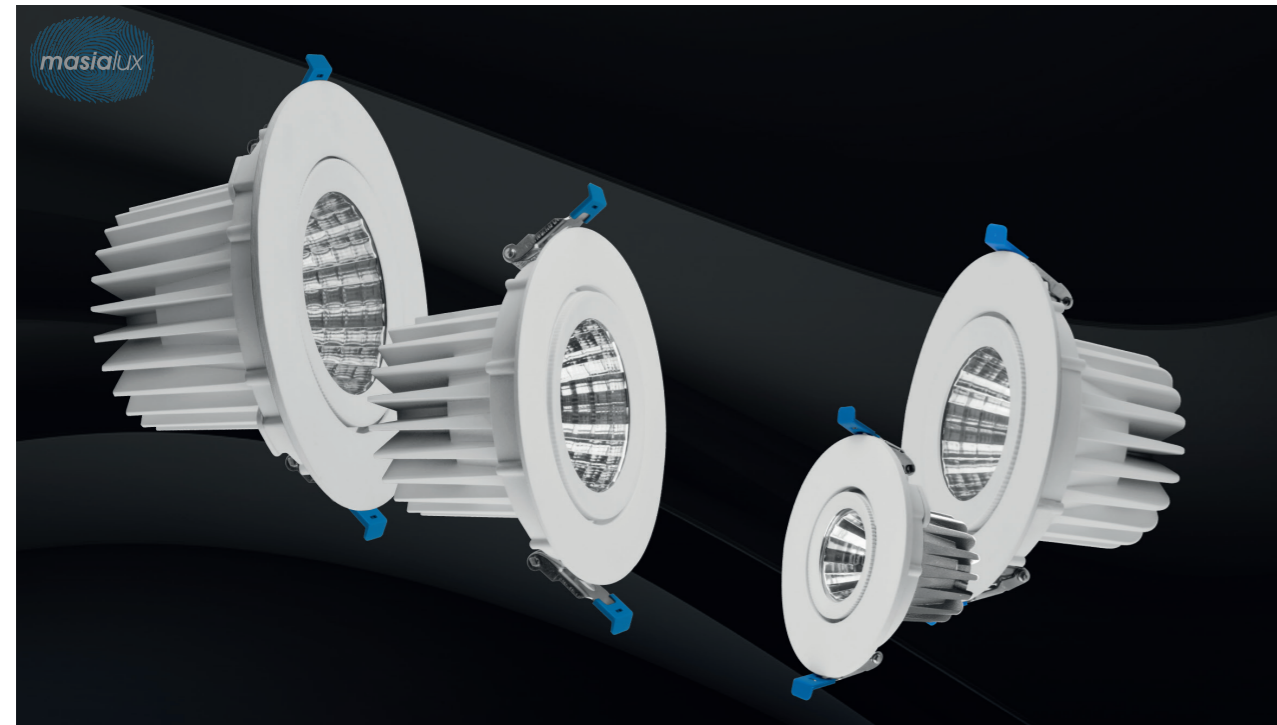

LINDA

Tasarım | Design : by Masialux

LINDA, minimalist tasarımı ve enerji tasarruflu LED teknolojisiyle mekânlara şıklık ve fonksiyonellik katar. Dayanıklı yapısı, uzun ömürlü LED'leri ve kolay montaj özelliği ile hem konut hem de ticari alanlarda verimli aydınlatma sağlar. Ayarlanabilir ışık açısı seçenekleriyle ihtiyacınıza uygun aydınlatma deneyimi sunar.

LINDA combines a minimalist design with energy-efficient LED technology, bringing elegance and functionality to any space. Its durable construction and easy installation make it ideal for both residential and commercial settings. Adjustable light angles provide a tailored lighting experience to suit your needs.

Özellikler | Properties

Gövde | Body	: Alüminyum enjeksiyon gövde | Aluminum injection head
Boyama Tipi | Electrostatic powder coating	: Elektrostatik toz boya | Electrostatic powder coating
Işık Sıcaklığı | Light Temperature	:
IP Koruma Sınıfı | IP Protection Class	: IP 20
Kullanım Şekli | Usage	: Sıva Altı | Recessed

Sertifikalar | Certificates

- . CE
- . PTC
- . ISO 9001
- . SASO
- . 3 Yıl Garanti | 3 Year Warranty

İstek Üzerine | On request

DALI