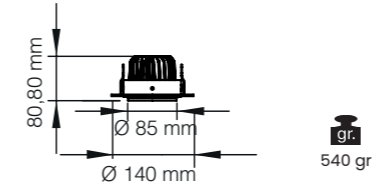

LINDA SERİSİ | SERIES MD 102-1-85

Teknik Çizim | Technical Drawing

Model .2700K	Gerilim Voltage	Aktif Güç Active Power	Işık Akısı Luminous Flux	CRI	Model .3000K	Gerilim Voltage	Aktif Güç Active Power	Işık Akısı Luminous Flux	CRI
MD 102-1-85	220 V	15 W	1480 lm	>80	MD 102-1-85	220 V	15 W	1553 lm	>80
MD 102-1-85	220 V	20 W	1928 lm	>80	MD 102-1-85	220 V	20 W	2022 lm	>80
Model .4000K	Gerilim Voltage	Aktif Güç Active Power	Işık Akısı Luminous Flux	CRI	Model .6500K	Gerilim Voltage	Aktif Güç Active Power	Işık Akısı Luminous Flux	CRI
MD 102-1-85	220 V	15 W	1605 lm	>80	MD 102-1-85	220 V	15 W	1635 lm	>80
MD 102-1-85	220 V	20 W	2090 lm	>80	MD 102-1-85	220 V	20 W	2130 lm	>80

- Alüminyum gövde ve reflektör | Aluminium body and reflector
- Tamperli Cam | Tempered Glass
- 15° | 30° | 45°
- CRI 80
- CRI 90
- 220-240V
- IP 20
- 3 Yıl | 3 Years
- DALI, Dim Seçeneğiyle | with DALI, Dim Options
- Gövde Rengi Seçenekleri | Body Color Options
- Siyah | Black
- Beyaz | White
- RAL

*Diğer CRI'lar da mevcuttur, lütfen danışın. | Other CRI available, please consult.

*Katalogta yer alan tüm ölçü ve teknik değerler nominal değerler olup ±%10 tolerans gösterebilir. | All dimensions and technical data provided in the catalogue are nominal values and may vary within a ±10% tolerance.