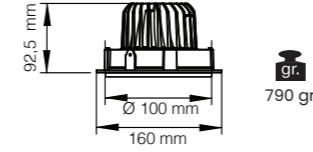

LINDA SERİSİ | SERIES MD 102-1-100

Teknik Çizim | Technical Drawing

Model .2700K	Gerilim Voltage	Aktif Güç Active Power	Işık Akısı Luminous Flux	CRI	Model .3000K	Gerilim Voltage	Aktif Güç Active Power	Işık Akısı Luminous Flux	CRI
MD 102-1-100	220 V	20 W	1943 lm	>80	MD 102-1-100	220 V	20 W	2039 lm	>80
MD 102-1-100	220 V	27 W	2564 lm	>80	MD 102-1-100	220 V	27 W	2690 lm	>80
Model .4000K	Gerilim Voltage	Aktif Güç Active Power	Işık Akısı Luminous Flux	CRI	Model .6500K	Gerilim Voltage	Aktif Güç Active Power	Işık Akısı Luminous Flux	CRI
MD 102-1-100	220 V	20 W	2107 lm	>80	MD 102-1-100	220 V	20 W	2147 lm	>80
MD 102-1-100	220 V	27 W	2780 lm	>80	MD 102-1-100	220 V	27 W	2833 lm	>80

- Alüminyum gövde ve reflektör
  Aluminium body and reflector
- Tamperli Cam
  Tempered Glass
- 15° | 30° | 45° | 60°
- CRI 80
- CRI 90
- 220-240V
- IP 20
- 3 Yıl
  3 Years
- DALI, Dim Seçeneğiyle
  with DALI, Dim Options
- Gövde Rengi Seçenekleri
  Body Color Options
- Siyah
  Black
- Beyaz
  White
- RAL

*Diğer CRI'lar da mevcuttur, lütfen danışın. | Other CRI available, please consult.

*Katalogta yer alan tüm ölçü ve teknik değerler nominal değerler olup ±%10 tolerans gösterebilir. | All dimensions and technical data provided in the catalogue are nominal values and may vary within a ±10% tolerance.