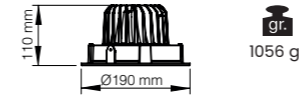

LINDA SERİSİ | SERIES MD 102-1-118

Teknik Çizim | Technical Drawing

Model .2700K	Gerilim Voltage	Aktif Güç Active Power	Işık Akısı Luminous Flux	CRI
MD 102-1-118	220 V	20 W	1946 lm	>80
MD 102-1-118	220 V	27 W	2513 lm	>80
MD 102-1-118	220 V	38 W	3459 lm	>80

Model .3000K	Gerilim Voltage	Aktif Güç Active Power	Işık Akısı Luminous Flux	CRI
MD 102-1-118	220 V	20 W	2042 lm	>80
MD 102-1-118	220 V	27 W	2637 lm	>80
MD 102-1-118	220 V	38 W	3627 lm	>80

Model .4000K	Gerilim Voltage	Aktif Güç Active Power	Işık Akısı Luminous Flux	CRI
MD 102-1-118	220 V	20 W	2110 lm	>80
MD 102-1-118	220 V	27 W	2727 lm	>80
MD 102-1-118	220 V	38 W	3744 lm	>80

Model .6500K	Gerilim Voltage	Aktif Güç Active Power	Işık Akısı Luminous Flux	CRI
MD 102-1-118	220 V	20 W	2150 lm	>80
MD 102-1-118	220 V	27 W	2781 lm	>80
MD 102-1-118	220 V	38 W	3783 lm	>80

- Alüminyum gövde ve reflektör | Aluminum body and reflector
- Tamperli Cam | Tempered Glass
- 15° | 30° | 45° | 60°
- CRI 80
- CRI 90
- 220-240V
- IP 20
- 3 Yıl | 3 Years
- DALI, Dim Seçeneğiyle | with DALI, Dim Options
- Gövde Rengi Seçenekleri | Body Color Options
- Siyah | Black
- Beyaz | White
- RAL

*Diğer CRI'lar da mevcuttur, lütfen danışın. | Other CRI available, please consult.

*Katalogta yer alan tüm ölçü ve teknik değerler nominal değerler olup ±%10 tolerans gösterebilir. | All dimensions and technical data provided in the catalogue are nominal values and may vary within a ±10% tolerance.