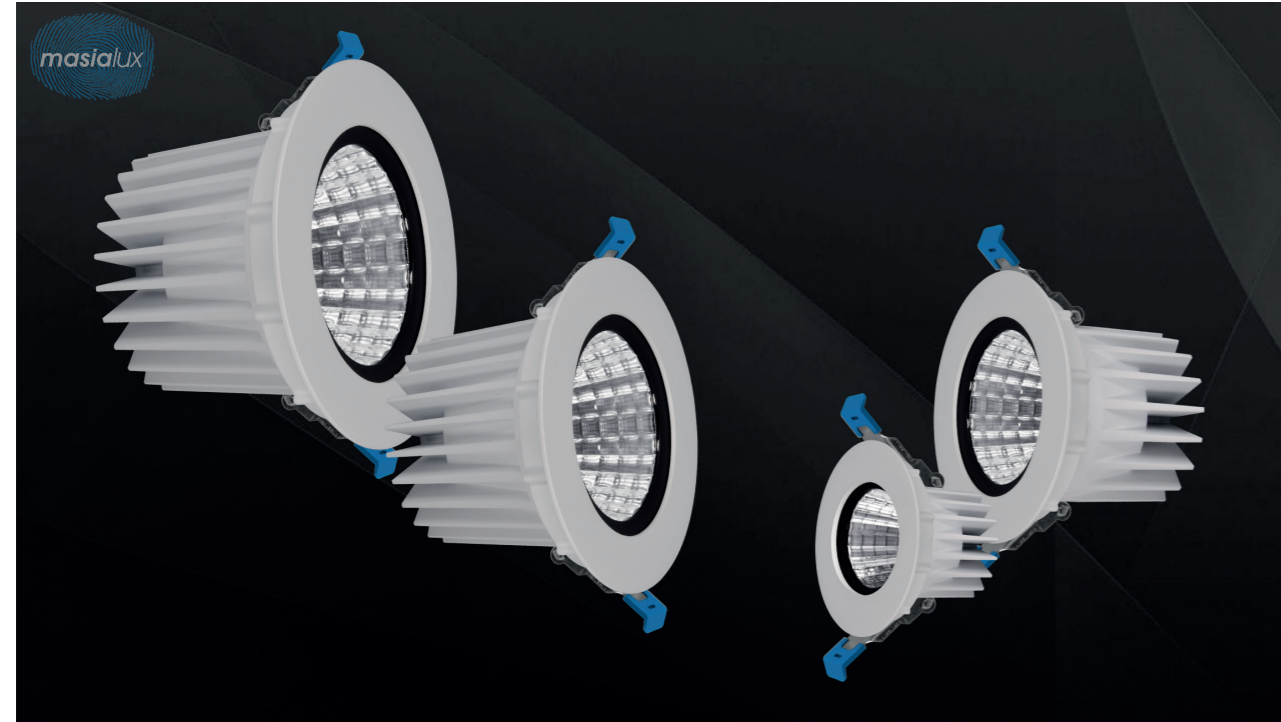

DIMA

Tasarım | Design : by Masialux

DIMA, yüksek verimli LED modülüyle donatılmış profesyonel bir sıva altı spot armatürdür. Optimize edilmiş optik tasarımı, homojen ışık dağılımı ve yüksek renk geriverimi (CRI) sağlar. Kompakt ve dayanıklı gövdesi, uzun ömürlü performans ve düşük bakım gereksinimi sunar. Farklı ışık rengi ve ışık açısı seçenekleriyle LORA, modern iç mekânlarda hassas ve verimli aydınlatma çözümleri sağlar.

DIMA is a professional recessed spotlight equipped with a high-efficiency LED module. Its optimized optical design ensures uniform light distribution and high color rendering (CRI). The compact and durable body provides long-lasting performance with minimal maintenance. With various color temperature and beam angle options, LORA delivers precise and efficient lighting solutions for modern interior spaces.

Özellikler | Properties

Gövde | Body	: Alüminyum enjeksiyon gövde | Aluminum injection head
Boyama Tipi | Electrostatic powder coating	: Elektrostatik toz boya | Electrostatic powder coating
Işık Sıcaklığı | Light Temperature	:
IP Koruma Sınıfı | IP Protection Class	: IP 20
Kullanım Şekli | Usage	: Sıva Altı | Recessed

Sertifikalar | Certificates

- . CE
- . PTC
- . ISO 9001
- . SASO
- . 3 Yıl Garanti | 3 Year Warranty

Made in
Türkiye

İstek Üzerine | On request

DALI