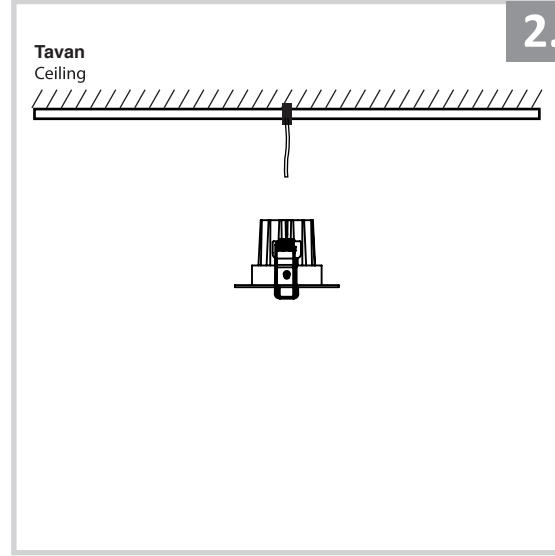

## Sıva Altı Armatür İçin Montaj ve Kullanım Kılavuzu

Assembly and Application Manual For Recessed Armature

MD 161-1-60

**masialux**  
LIGHTING DESIGN

TR www.masialux.com  
+90 212 434 00 00

**UYARI !!!!**  
HERHANGİ BİR ÜRÜNÜ VEYA ELEKTRİKLİ AYGITI BAĞLAMADAN VEYA SÖKMEYEN ÖNCE MUTLAKA KAT SİGORTASINI VEYA ANA SİGORTAYI KAPATMAYI UNUTMAYIN VE DOĞRU SİGORTAYI KAPATTIĞINIZDAN EMİN OLUN.  
Eğer bu ürünün bağlantısını yapabileceğinizden emin değilseniz mutlaka deneyimli bir elektrikçiye başvurun. Elektrik konusu hayati önem taşır.