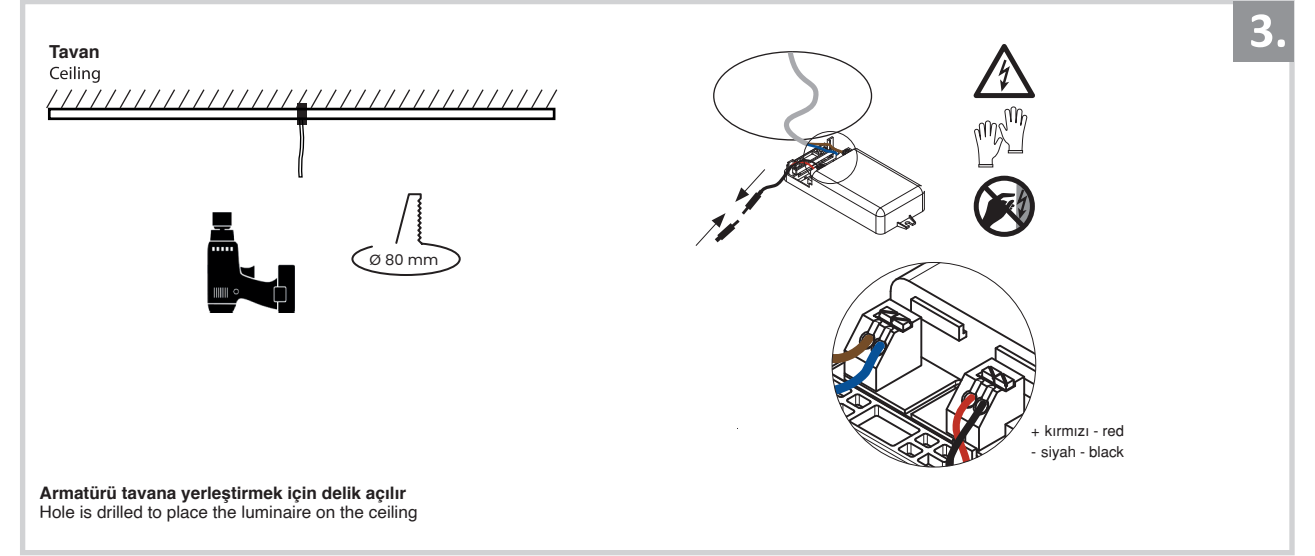

## Sıva Altı Armatür İçin Montaj ve Kullanım Kılavuzu

Assembly and Application Manual For Recessed Armature

MD 161-1-60

**masialux**  
LIGHTING DESIGN

TR www.masialux.com  
+90 212 434 00 00

**UYARI !!!!**  
HERHANGİ BİR ÜRÜNÜ VEYA ELEKTRİKLİ AYGITI BAĞLAMADAN VEYA SÖKMEYEN ÖNCE MUTLAKA KAT SİGORTASINI VEYA ANA SİGORTAYI KAPATMAYI UNUTMAYIN VE DOĞRU SİGORTAYI KAPATTIĞINIZDAN EMİN OLUN.  
Eğer bu ürünün bağlantısını yapabileceğinizden emin değilseniz mutlaka deneyimli bir elektrikçiye başvurun. Elektrik konusu hayati önem taşır.