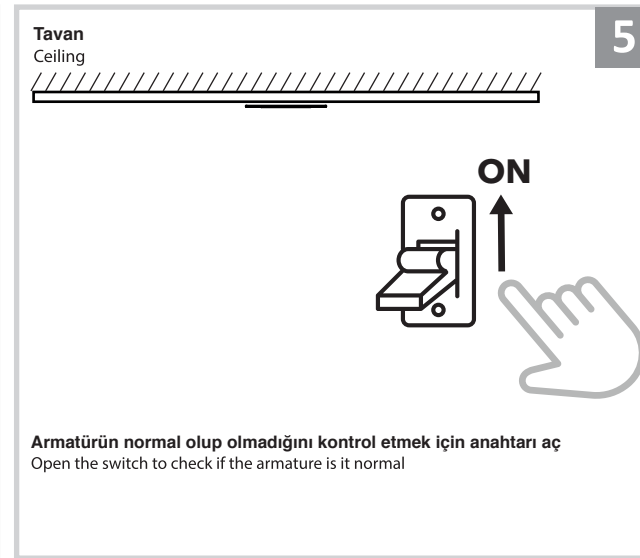

## Sıva Altı Armatür İçin Montaj ve Kullanım Kılavuzu

Assembly and Application Manual For Recessed Armature

MD 161-1-60

**masialux**  
LIGHTING DESIGN

TR www.masialux.com  
+90 212 434 00 00

**UYARI !!!!**  
HERHANGİ BİR ÜRÜNÜ VEYA ELEKTRİKLİ AYGITI BAĞLAMADAN VEYA SÖKMEYEN ÖNCE MUTLAKA KAT SİGORTASINI VEYA ANA SİGORTAYI KAPATMAYI UNUTMAYIN VE DOĞRU SİGORTAYI KAPATTIĞINIZDAN EMİN OLUN.  
Eğer bu ürünün bağlantısını yapabileceğinizden emin değilseniz mutlaka deneyimli bir elektrikçiye başvurun. Elektrik konusu hayati önem taşır.