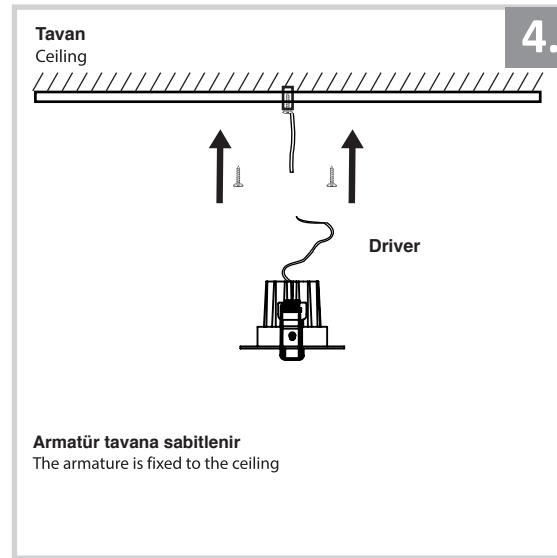

## Sıva Altı Armatür İçin Montaj ve Kullanım Kılavuzu

Assembly and Application Manual For Recessed Armature

MD 161-1-60

**masialux**  
LIGHTING DESIGN

TR www.masialux.com  
+90 212 434 00 00

**UYARI !!!!**  
HERHANGİ BİR ÜRÜNÜ VEYA ELEKTRİKLİ AYGITI BAĞLAMADAN VEYA SÖKMEYEN ÖNCE MUTLAKA KAT SİGORTASINI VEYA ANA SİGORTAYI KAPATMAYI UNUTMAYIN VE DOĞRU SİGORTAYI KAPATTIĞINIZDAN EMİN OLUN.  
Eğer bu ürünün bağlantısını yapabileceğinizden emin değilseniz mutlaka deneyimli bir elektrikçiye başvurun. Elektrik konusu hayati önem taşır.

**WARNING !!!!**  
WITHOUT CONNECTING ANY PRODUCT OR ELECTRICALLY EQUIPMENT OR DO NOT ALWAYS CLOSE FLOOR INSURANCE OR MAIN INSURANCE BEFORE YOU REMOVE DO NOT REMEMBER AND MAKE SURE YOU FOLLOW YOUR FIRST INSURANCE.  
If you are not sure that you can connect this product, Please contact the electrician. Electricity is of vital importance.