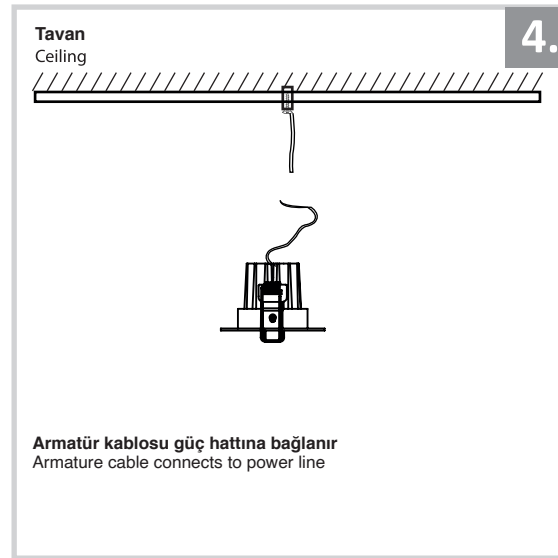

## Sıva Altı Armatür İçin Montaj ve Kullanım Kılavuzu

Assembly and Application Manual For Recessed Armature

MD 161-1-60

**masialux**  
LIGHTING DESIGN

TR www.masialux.com  
+90 212 434 00 00

**UYARI !!!!**  
HERHANGİ BİR ÜRÜNÜ VEYA ELEKTRİKLİ AYGITI BAĞLAMADAN VEYA SÖKMEYEN ÖNCE MUTLAKA KAT SİGORTASINI VEYA ANA SİGORTAYI KAPATMAYI UNUTMAYIN VE DOĞRU SİGORTAYI KAPATTIĞINIZDAN EMİN OLUN.  
Eğer bu ürünün bağlantısını yapabileceğinizden emin değilseniz mutlaka deneyimli bir elektrikçiye başvurun. Elektrik konusu hayati önem taşır.

**WARNING !!!!**  
WITHOUT CONNECTING ANY PRODUCT OR ELECTRICALLY EQUIPMENT OR DO NOT ALWAYS CLOSE FLOOR INSURANCE OR MAIN INSURANCE BEFORE YOU REMOVE DO NOT REMEMBER AND MAKE SURE YOU FOLLOW YOUR FIRST INSURANCE.  
If you are not sure that you can connect this product, Please contact the electrician. Electricity is of vital importance.