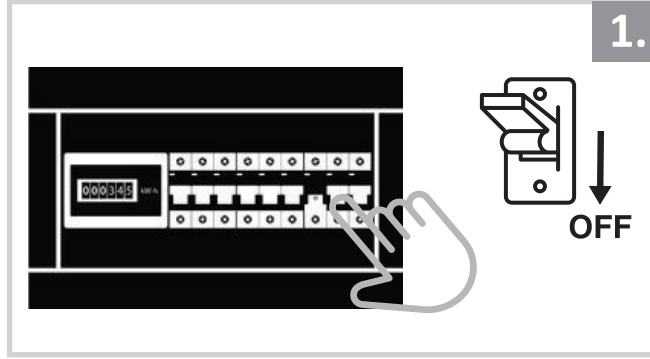

## Sıva Altı Armatür İçin Montaj ve Kullanım Kılavuzu

Assembly and Application Manual For Recessed Armature

MD 161-1-60

**masialux**  
LIGHTING DESIGN

TR www.masialux.com  
+90 212 434 00 00

**UYARI !!!!**  
HERHANGİ BİR ÜRÜNÜ VEYA ELEKTRİKLİ AYGITI BAĞLAMADAN VEYA SÖKMEYEN ÖNCE MUTLAKA KAT SİGORTASINI VEYA ANA SİGORTAYI KAPATMAYI UNUTMAYIN VE DOĞRU SİGORTAYI KAPATTIĞINIZDAN EMİN OLUN.  
Eğer bu ürünün bağlantısını yapabileceğinizden emin değilseniz mutlaka deneyimli bir elektrikçiye başvurun. Elektrik konusu hayati önem taşır.