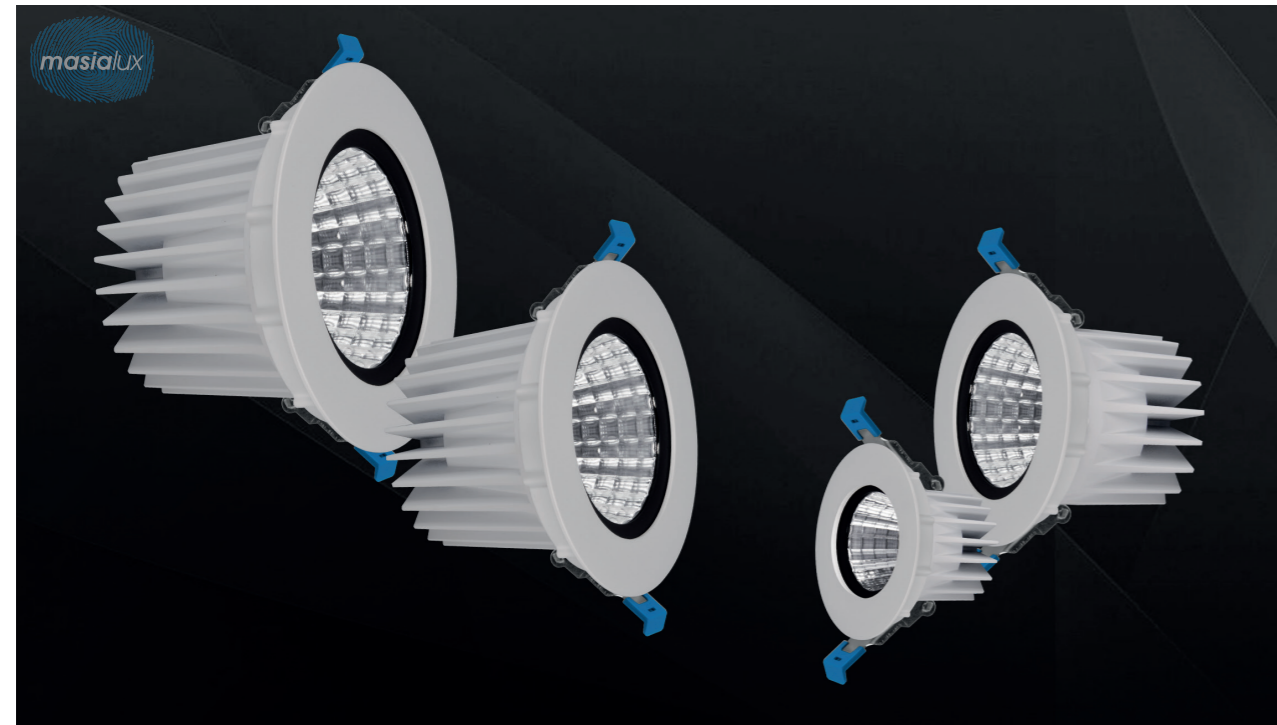

DIMA

Tasarım | Design : by Masialux

DİMA, minimal tasarımı ve güçlü ışık performansı ile DIMA sıva altı armatür, mekânlarda kusursuz bir bütünlük ve modern bir atmosfer yaratır. Homojen ışık dağılımı ve enerji verimliliğiyle her projeye zarif bir dokunuş sağlar.

DİMA, with its minimal design and powerful light performance, the DIMA recessed fixture creates a seamless and modern atmosphere in any space. Its uniform light distribution and energy efficiency add a refined touch to every project.

Özellikler | Properties

Gövde | Body	: Alüminyum enjeksiyon gövde | Aluminum injection head
Boyama Tipi | Electrostatic powder coating	: Elektrostatik toz boya | Electrostatic powder coating
Işık Sıcaklığı | Light Temperature	: 2700K 3000K 4000K 6500K
IP Koruma Sınıfı | IP Protection Class	: IP 20
Kullanım Şekli | Usage	: Sıva Altı | Recessed

Sertifikalar | Certificates

- . CE
- . PTC
- . ISO 9001
- . SASO
- . 3 Yıl Garanti | 3 Year Warranty

Made in
Türkiye

İstek Üzerine | On request

DALI