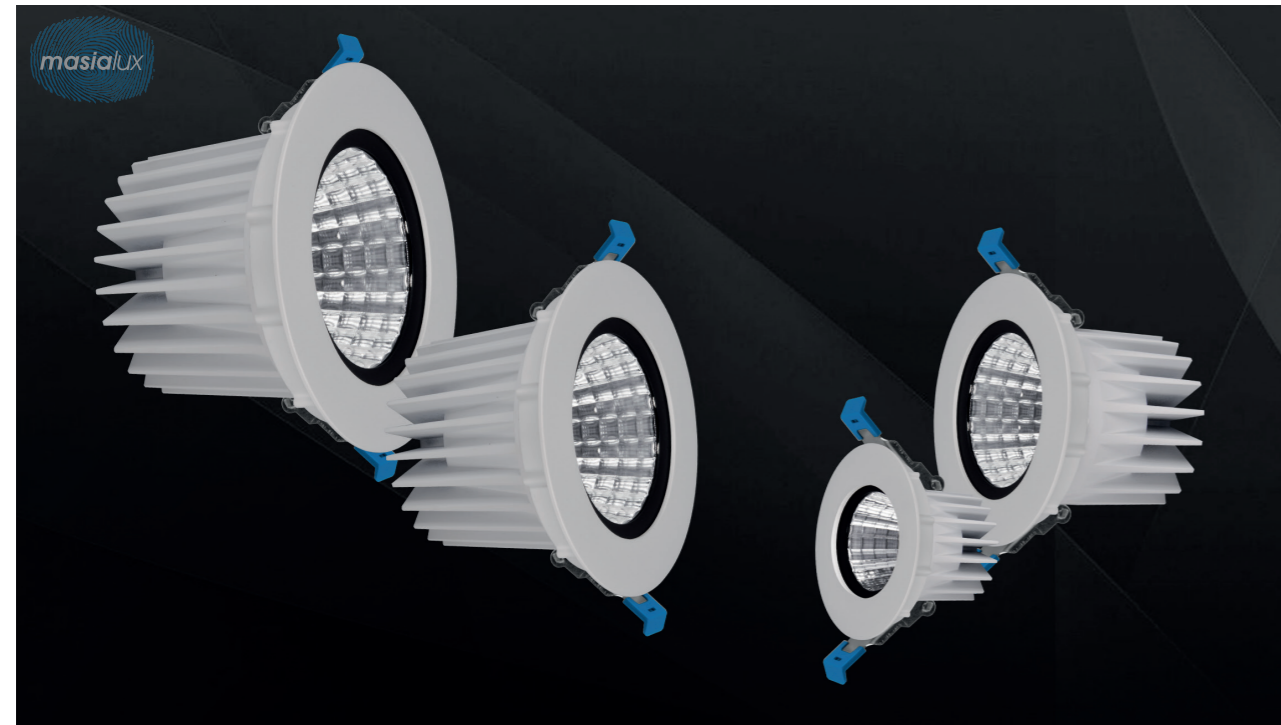

DIMA

Tasarım | Design : by Masialux

DIMA, yüksek verimli LED modülüyle donatılmış profesyonel bir sıva altı spot armatürdür. Optimize edilmiş optik tasarımı, homojen ışık dağılımı ve yüksek renk geriverimi (CRI) sağlar. Kompakt ve dayanıklı gövdesi, uzun ömürlü performans ve düşük bakım gereksinimi sunar. Farklı ışık rengi ve ışık açısı seçenekleriyle LORA, modern iç mekânlarda hassas ve verimli aydınlatma çözümleri sağlar.

DIMA is a professional recessed spotlight equipped with a high-efficiency LED module. Its optimized optical design ensures uniform light distribution and high color rendering (CRI). The compact and durable body provides long-lasting performance with minimal maintenance. With various color temperature and beam angle options, LORA delivers precise and efficient lighting solutions for modern interior spaces.

Özellikler | Properties

Gövde | Body	: Alüminyum enjeksiyon gövde | Aluminum injection head
Boyama Tipi | Electrostatic powder coating	: Elektrostatik toz boya | Electrostatic powder coating
Işık Sıcaklığı | Light Temperature	: 2700K 3000K 4000K 6500K
IP Koruma Sınıfı | IP Protection Class	: IP 20
Kullanım Şekli | Usage	: Sıva Altı | Recessed

Sertifikalar | Certificates

- . CE
- . PTC
- . ISO 9001
- . SASO
- . 3 Yıl Garanti | 3 Year Warranty

Made in
Türkiye

İstek Üzerine | On request

DALI