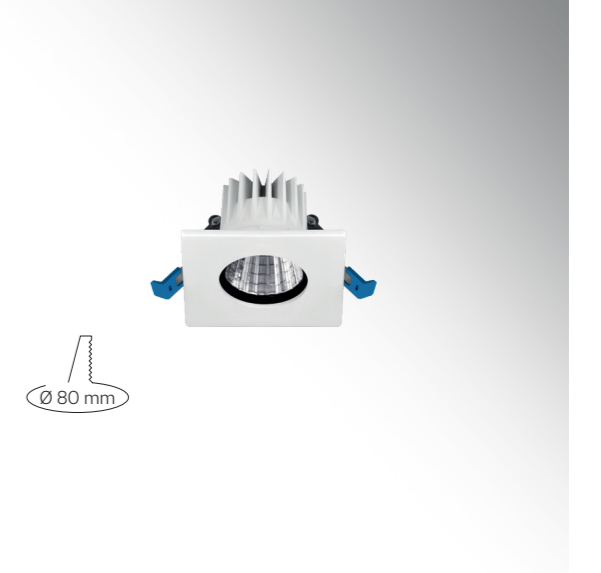

LORA SERİSİ | SERIES MD 160-1-60

Teknik Çizim | Technical Drawing

Model .2700K	Gerilim Voltage	Aktif Güç Active Power	Işık Akısı Luminous Flux	CRI
MD 160-1-60	220 V	10 W	920 lm	>80

Model .3000K	Gerilim Voltage	Aktif Güç Active Power	Işık Akısı Luminous Flux	CRI
MD 160-1-60	220 V	10 W	965 lm	>80

Model .4000K	Gerilim Voltage	Aktif Güç Active Power	Işık Akısı Luminous Flux	CRI
MD 160-1-60	220 V	10 W	998 lm	>80

Model .6500K	Gerilim Voltage	Aktif Güç Active Power	Işık Akısı Luminous Flux	CRI
MD 160-1-60	220 V	10 W	1017 lm	>80

- Alüminyum gövde ve reflektör
  Aluminium body and reflector
- Tamperli Cam
  Tempered Glass
- 30° | 45°
- CRI 80
- CRI 90
- 220-240V
- IP 20
- 3 Yıl
  3 Years
- DALI, Dim Seçeneğiyle
  with DALI, Dim Options
- Gövde Rengi Seçenekleri
  Body Color Options
- Siyah
  Black
- Beyaz
  White
- RAL

*Diğer CRI'lar da mevcuttur, lütfen danışın. | Other CRI available, please consult.

*Katalogta yer alan tüm ölçü ve teknik değerler nominal değerler olup ±%10 tolerans gösterebilir. | All dimensions and technical data provided in the catalogue are nominal values and may vary within a ±10% tolerance.