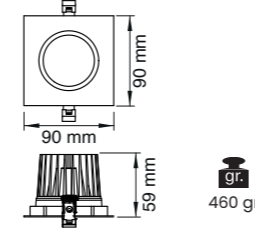

LORA SERİSİ | SERIES MD 160-1-60

Teknik Çizim | Technical Drawing

Model .2700K	Gerilim Voltage	Aktif Güç Active Power	Işık Akısı Luminous Flux	CRI
MD 160-1-60	220 V	10 W	920 lm	>80

Model .3000K	Gerilim Voltage	Aktif Güç Active Power	Işık Akısı Luminous Flux	CRI
MD 160-1-60	220 V	10 W	965 lm	>80

Model .4000K	Gerilim Voltage	Aktif Güç Active Power	Işık Akısı Luminous Flux	CRI
MD 160-1-60	220 V	10 W	998 lm	>80

Model .6500K	Gerilim Voltage	Aktif Güç Active Power	Işık Akısı Luminous Flux	CRI
MD 160-1-60	220 V	10 W	1017 lm	>80

- Alüminyum gövde ve reflektör
  Aluminium body and reflector
- Tamperli Cam
  Tempered Glass
- 30° | 45°
- CRI 80
- CRI 90
- 220-240V
- IP 20
- 3 Yıl
  3 Years
- DALI, Dim Seçeneğiyle
  with DALI, Dim Options
- Gövde Rengi Seçenekleri
  Body Color Options
- Siyah
  Black
- Beyaz
  White
- RAL

*Diğer CRI'lar da mevcuttur, lütfen danışın. | Other CRI available, please consult.

*Katalogta yer alan tüm ölçü ve teknik değerler nominal değerler olup ±%10 tolerans gösterebilir. | All dimensions and technical data provided in the catalogue are nominal values and may vary within a ±10% tolerance.