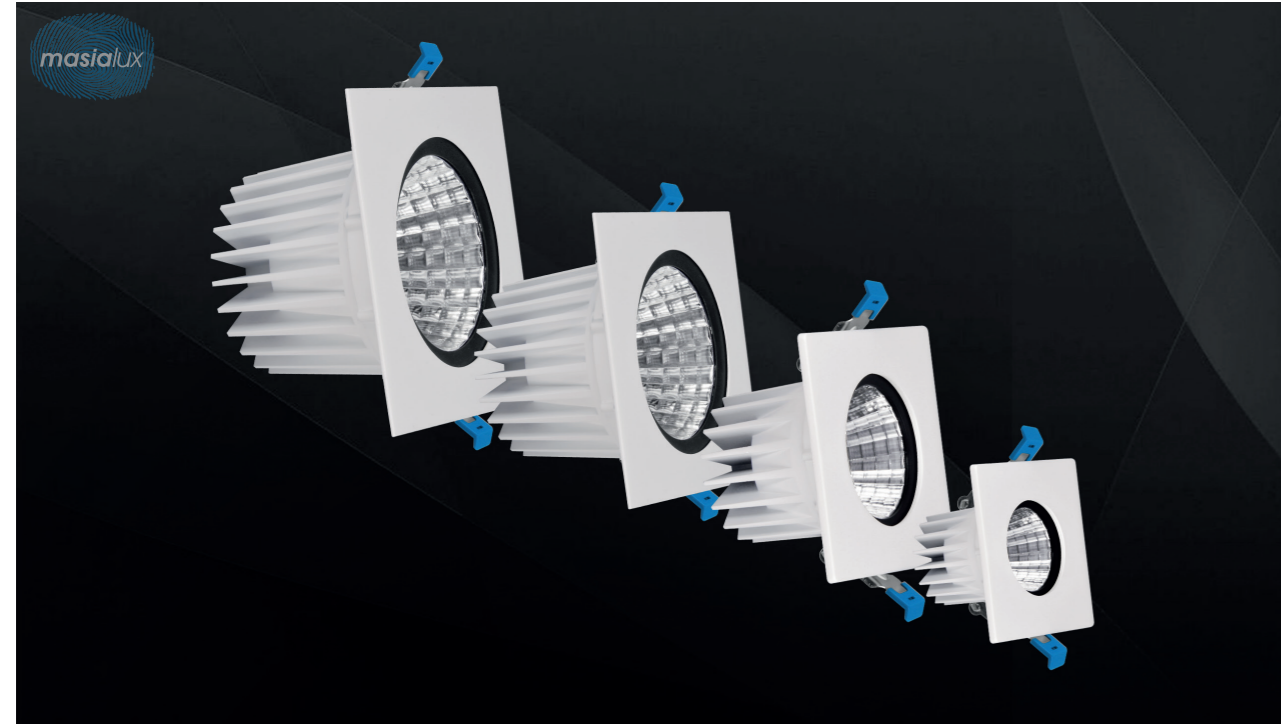

LORA

Tasarım | Design : by Masialux

LORA, yüksek verimli LED modülüyle donatılmış profesyonel bir sıva altı spot armatürdür. Optimize edilmiş optik tasarımı, homojen ışık dağılımı ve yüksek renk geriverimi (CRI) sağlar. Kompakt ve dayanıklı gövdesi, uzun ömürlü performans ve düşük bakım gereksinimi sunar. Farklı ışık rengi ve ışık açısı seçenekleriyle LORA, modern iç mekânlarda hassas ve verimli aydınlatma çözümleri sağlar.

LORA is a professional recessed spotlight equipped with a high-efficiency LED module. Its optimized optical design ensures uniform light distribution and high color rendering (CRI). The compact and durable body provides long-lasting performance with minimal maintenance. With various color temperature and beam angle options, LORA delivers precise and efficient lighting solutions for modern interior spaces.

Özellikler | Properties

Gövde | Body	: Alüminyum enjeksiyon gövde | Aluminum injection head
Boyama Tipi | Electrostatic powder coating	: Elektrostatik toz boya | Electrostatic powder coating
Işık Sıcaklığı | Light Temperature	:
IP Koruma Sınıfı | IP Protection Class	: IP 20
Kullanım Şekli | Usage	: Sıva Altı | Recessed

Sertifikalar | Certificates

- . CE
- . PTC
- . ISO 9001
- . SASO
- . 3 Yıl Garanti | 3 Year Warranty

Made in
Türkiye

İstek Üzerine | On request

DALI