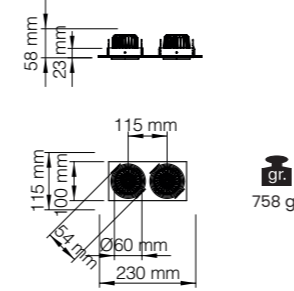

TESCA

Tasarım | Design : by Masialux

TESCA, minimalist tasarımı ve enerji tasarruflu LED teknolojisiyle mekânlara şıklık ve fonksiyonellik katar. Dayanıklı yapısı, uzun ömürlü LED'leri ve kolay montaj özelliği ile hem konut hem de ticari alanlarda verimli aydınlatma sağlar. Ayarlanabilir ışık açısı seçenekleriyle ihtiyacınıza uygun aydınlatma deneyimi sunar.

TESCA, combines a minimalist design with energy-efficient LED technology, bringing elegance and functionality to any space. Its durable construction and easy installation make it ideal for both residential and commercial settings. Adjustable light angles provide a tailored lighting experience to suit your needs.

Özellikler | Properties

Gövde | Body	: Alüminyum enjeksiyon gövde | Aluminum injection head
Boyama Tipi | Electrostatic powder coating	: Elektrostatik toz boya | Electrostatic powder coating
Işık Sıcaklığı | Light Temperature	:
IP Koruma Sınıfı | IP Protection Class	: IP 20
Kullanım Şekli | Usage	: Sıva Altı | Recessed

Sertifikalar | Certificates

- . CE
- . PTC
- . ISO 9001
- . SASO
- . 3 Yıl Garanti | 3 Year Warranty

Made in
Türkiye

İstek Üzerine | On request

DALI

TESCA SERİSİ | SERIES MD 101-2-60

Teknik Çizim | Technical Drawing