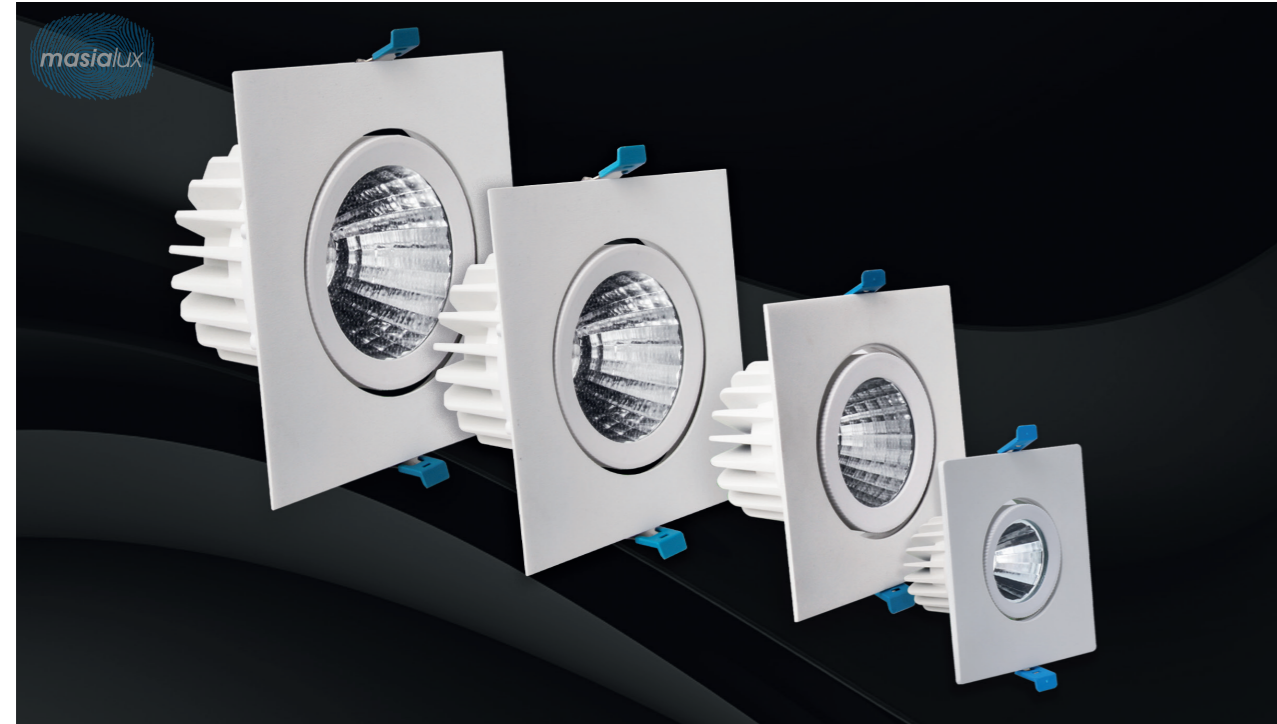

TESCA

Tasarım | Design : by Masialux

TESCA, minimalist tasarımı ve enerji tasarruflu LED teknolojisiyle mekânlara şıklık ve fonksiyonellik katar. Dayanıklı yapısı, uzun ömürlü LED'leri ve kolay montaj özelliği ile hem konut hem de ticari alanlarda verimli aydınlatma sağlar. Ayarlanabilir ışık açısı seçenekleriyle ihtiyacınıza uygun aydınlatma deneyimi sunar.

TESCA, combines a minimalist design with energy-efficient LED technology, bringing elegance and functionality to any space. Its durable construction and easy installation make it ideal for both residential and commercial settings. Adjustable light angles provide a tailored lighting experience to suit your needs.

Özellikler | Properties

Gövde | Body	: Alüminyum enjeksiyon gövde | Aluminum injection head
Boyama Tipi | Electrostatic powder coating	: Elektrostatik toz boya | Electrostatic powder coating
Işık Sıcaklığı | Light Temperature	: 2700K 3000K 4000K 6500K
IP Koruma Sınıfı | IP Protection Class	: IP 20
Kullanım Şekli | Usage	: Sıva Altı | Recessed

Sertifikalar | Certificates

- . CE
- . PTC
- . ISO 9001
- . SASO
- . 3 Yıl Garanti | 3 Year Warranty

Made in
Türkiye

İstek Üzerine | On request

DALI