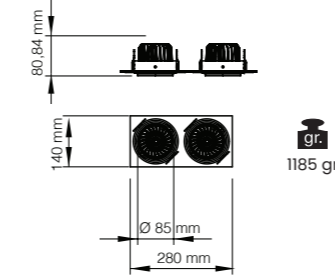

TESCA

Tasarım | Design : by Masialux

TESCA, minimalist tasarımı ve enerji tasarruflu LED teknolojisiyle mekânlara şıklık ve fonksiyonellik katar. Dayanıklı yapısı, uzun ömürlü LED'leri ve kolay montaj özelliği ile hem konut hem de ticari alanlarda verimli aydınlatma sağlar. Ayarlanabilir ışık açısı seçenekleriyle ihtiyacınıza uygun aydınlatma deneyimi sunar.

TESCA, combines a minimalist design with energy-efficient LED technology, bringing elegance and functionality to any space. Its durable construction and easy installation make it ideal for both residential and commercial settings. Adjustable light angles provide a tailored lighting experience to suit your needs.

Özellikler | Properties

Gövde | Body	: Alüminyum enjeksiyon gövde | Aluminum injection head
Boyama Tipi | Electrostatic powder coating	: Elektrostatik toz boya | Electrostatic powder coating
Işık Sıcaklığı | Light Temperature	:
IP Koruma Sınıfı | IP Protection Class	: IP 20
Kullanım Şekli | Usage	: Sıva Altı | Recessed

Sertifikalar | Certificates

- . CE
- . PTC
- . ISO 9001
- . SASO
- . 3 Yıl Garanti | 3 Year Warranty

Made in
Türkiye

İstek Üzerine | On request

DALI

TESCA SERİSİ | SERIES MD 101-2-85

Teknik Çizim | Technical Drawing

Model .2700K	Gerilim Voltage	Aktif Güç Active Power	Işık Akısı Luminous Flux	CRI
MD 101-2-85	220 V	30 W	2960 lm	>80
MD 101-2-85	220 V	40 W	3856 lm	>80

Model .4000K	Gerilim Voltage	Aktif Güç Active Power	Işık Akısı Luminous Flux	CRI
MD 101-2-85	220 V	30 W	3210 lm	>80
MD 101-2-85	220 V	40 W	4180 lm	>80

Model .3000K	Gerilim Voltage	Aktif Güç Active Power	Işık Akısı Luminous Flux	CRI
MD 101-2-85	220 V	30 W	3106 lm	>80
MD 101-2-85	220 V	40 W	4044 lm	>80

Model .6500K	Gerilim Voltage	Aktif Güç Active Power	Işık Akısı Luminous Flux	CRI
MD 101-2-85	220 V	30 W	3270 lm	>80
MD 101-2-85	220 V	40 W	4260 lm	>80

- Alüminyum gövde ve reflektör
  Aluminium body and reflector
- Tamperli Cam
  Tempered Glass
- 15° | 30° | 45°
- CRI 80
- CRI 90
- 220-240V
- IP 20
- 3 Yıl
  3 Years
- DALI, Dim Seçeneğiyle
  with DALI, Dim Options
- Gövde Rengi Seçenekleri
  Body Color Options
- Siyah
  Black
- Beyaz
  White
- RAL

*Diğer CRI'lar da mevcuttur, lütfen danışın. | Other CRI available, please consult.

*Katalogta yer alan tüm ölçü ve teknik değerler nominal değerler olup ±%10 tolerans gösterebilir. | All dimensions and technical data provided in the catalogue are nominal values and may vary within a ±10% tolerance.