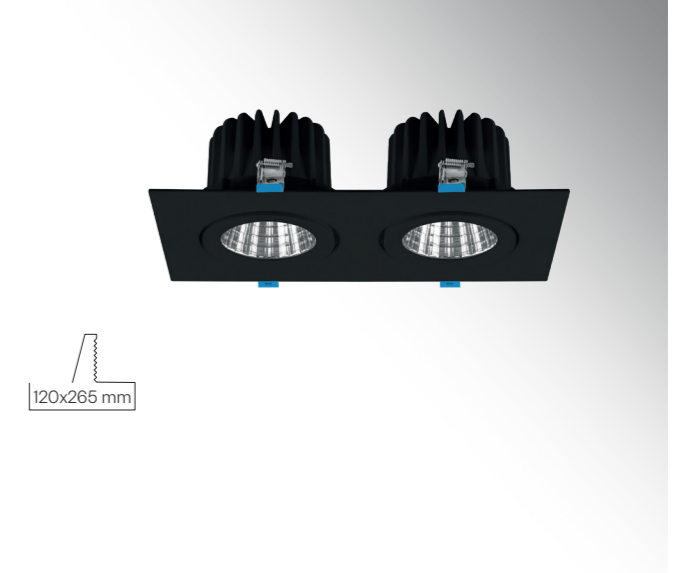

TESCA

Tasarım | Design : by Masialux

TESCA, minimalist tasarımı ve enerji tasarruflu LED teknolojisiyle mekânlara şıklık ve fonksiyonellik katar. Dayanıklı yapısı, uzun ömürlü LED'leri ve kolay montaj özelliği ile hem konut hem de ticari alanlarda verimli aydınlatma sağlar. Ayarlanabilir ışık açısı seçenekleriyle ihtiyacınıza uygun aydınlatma deneyimi sunar.

TESCA, combines a minimalist design with energy-efficient LED technology, bringing elegance and functionality to any space. Its durable construction and easy installation make it ideal for both residential and commercial settings. Adjustable light angles provide a tailored lighting experience to suit your needs.

Özellikler | Properties

Gövde | Body	: Alüminyum enjeksiyon gövde | Aluminum injection head
Boyama Tipi | Electrostatic powder coating	: Elektrostatik toz boya | Electrostatic powder coating
Işık Sıcaklığı | Light Temperature	:
IP Koruma Sınıfı | IP Protection Class	: IP 20
Kullanım Şekli | Usage	: Sıva Altı | Recessed

Sertifikalar | Certificates

- . CE
- . PTC
- . ISO 9001
- . SASO
- . 3 Yıl Garanti | 3 Year Warranty

Made in
Türkiye

İstek Üzerine | On request

DALI

TESCA SERİSİ | SERIES MD 101-2-85

Teknik Çizim | Technical Drawing

Model .2700K	Gerilim Voltage	Aktif Güç Active Power	Işık Akısı Luminous Flux	CRI
MD 101-2-85	220 V	30 W	2960 lm	>80
MD 101-2-85	220 V	40 W	3856 lm	>80

Model .4000K	Gerilim Voltage	Aktif Güç Active Power	Işık Akısı Luminous Flux	CRI
MD 101-2-85	220 V	30 W	3210 lm	>80
MD 101-2-85	220 V	40 W	4180 lm	>80

Model .3000K	Gerilim Voltage	Aktif Güç Active Power	Işık Akısı Luminous Flux	CRI
MD 101-2-85	220 V	30 W	3106 lm	>80
MD 101-2-85	220 V	40 W	4044 lm	>80

Model .6500K	Gerilim Voltage	Aktif Güç Active Power	Işık Akısı Luminous Flux	CRI
MD 101-2-85	220 V	30 W	3270 lm	>80
MD 101-2-85	220 V	40 W	4260 lm	>80

- Alüminyum gövde ve reflektör
  Aluminium body and reflector
- Tamperli Cam
  Tempered Glass
- 15° | 30° | 45°
- CRI 80
- CRI 90
- 220-240V
- IP 20
- 3 Yıl
  3 Years
- DALI, Dim Seçeneğiyle
  with DALI, Dim Options
- Gövde Rengi Seçenekleri
  Body Color Options
- Siyah
  Black
- Beyaz
  White
- RAL

*Diğer CRI'lar da mevcuttur, lütfen danışın. | Other CRI available, please consult.

*Katalogta yer alan tüm ölçü ve teknik değerler nominal değerler olup ±%10 tolerans gösterebilir. | All dimensions and technical data provided in the catalogue are nominal values and may vary within a ±10% tolerance.