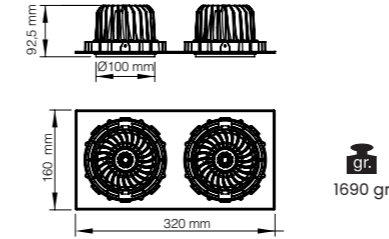

TESCA

Tasarım | Design : by Masialux

TESCA, minimalist tasarımı ve enerji tasarruflu LED teknolojisiyle mekânlara şıklık ve fonksiyonellik katar. Dayanıklı yapısı, uzun ömürlü LED'leri ve kolay montaj özelliği ile hem konut hem de ticari alanlarda verimli aydınlatma sağlar. Ayarlanabilir ışık açısı seçenekleriyle ihtiyacınıza uygun aydınlatma deneyimi sunar.

TESCA, combines a minimalist design with energy-efficient LED technology, bringing elegance and functionality to any space. Its durable construction and easy installation make it ideal for both residential and commercial settings. Adjustable light angles provide a tailored lighting experience to suit your needs.

Özellikler | Properties

Gövde | Body	: Alüminyum enjeksiyon gövde | Aluminum injection head
Boyama Tipi | Electrostatic powder coating	: Elektrostatik toz boya | Electrostatic powder coating
Işık Sıcaklığı | Light Temperature	:
IP Koruma Sınıfı | IP Protection Class	: IP 20
Kullanım Şekli | Usage	: Sıva Altı | Recessed

Sertifikalar | Certificates

- . CE
- . PTC
- . ISO 9001
- . SASO
- . 3 Yıl Garanti | 3 Year Warranty

Made in
Türkiye

İstek Üzerine | On request

DALI

TESCA SERİSİ | SERIES MD 101-2-100

Teknik Çizim | Technical Drawing