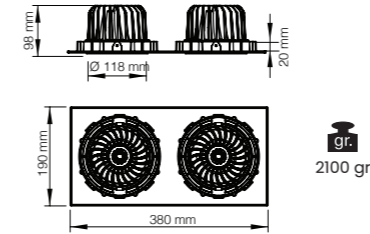

TESCA

Tasarım | Design : by Masialux

TESCA, minimalist tasarımı ve enerji tasarruflu LED teknolojisiyle mekânlara şıklık ve fonksiyonellik katar. Dayanıklı yapısı, uzun ömürlü LED'leri ve kolay montaj özelliği ile hem konut hem de ticari alanlarda verimli aydınlatma sağlar. Ayarlanabilir ışık açısı seçenekleriyle ihtiyacınıza uygun aydınlatma deneyimi sunar.

TESCA, combines a minimalist design with energy-efficient LED technology, bringing elegance and functionality to any space. Its durable construction and easy installation make it ideal for both residential and commercial settings. Adjustable light angles provide a tailored lighting experience to suit your needs.

Özellikler | Properties

Gövde | Body	: Alüminyum enjeksiyon gövde | Aluminum injection head
Boyama Tipi | Electrostatic powder coating	: Elektrostatik toz boya | Electrostatic powder coating
Işık Sıcaklığı | Light Temperature	:
IP Koruma Sınıfı | IP Protection Class	: IP 20
Kullanım Şekli | Usage	: Sıva Altı | Recessed

Sertifikalar | Certificates

- . CE
- . PTC
- . ISO 9001
- . SASO
- . 3 Yıl Garanti | 3 Year Warranty

Made in
Türkiye

İstek Üzerine | On request

DALI

TESCA SERİSİ | SERIES MD 101-2-118

Teknik Çizim | Technical Drawing

Model .2700K	Gerilim Voltage	Aktif Güç Active Power	Işık Akısı Luminous Flux	CRI
MD 101-2-118	220 V	40 W	3892 lm	>80
MD 101-2-118	220 V	54 W	5026 lm	>80
MD 101-2-118	220 V	76 W	6918 lm	>80

Model .3000K	Gerilim Voltage	Aktif Güç Active Power	Işık Akısı Luminous Flux	CRI
MD 101-2-118	220 V	40 W	4084 lm	>80
MD 101-2-118	220 V	54 W	5274 lm	>80
MD 101-2-118	220 V	76 W	7254 lm	>80

Model .4000K	Gerilim Voltage	Aktif Güç Active Power	Işık Akısı Luminous Flux	CRI
MD 101-2-118	220 V	40 W	4220 lm	>80
MD 101-2-118	220 V	54 W	5454 lm	>80
MD 101-2-118	220 V	76 W	5562 lm	>80

Model .6500K	Gerilim Voltage	Aktif Güç Active Power	Işık Akısı Luminous Flux	CRI
MD 101-2-118	220 V	40 W	4300 lm	>80
MD 101-2-118	220 V	54 W	5562 lm	>80
MD 101-2-118	220 V	76 W	7566 lm	>80

Alüminyum gövde ve reflektör | Aluminium body and reflector | Tamperli Cam | Tempered Glass | 15° | 30° | 45° | 60° | CRI 80 | CRI 90 | 220-240V | IP 20 | 3 Yıl | 3 Years

DALI, Dim Seçeneğiyle | with DALI, Dim Options | Gövde Rengi Seçenekleri | Body Color Options | Siyah | Black | Beyaz | White | RAL

*Diğer CRI'lar da mevcuttur, lütfen danışın. | Other CRI available, please consult.

*Katalogta yer alan tüm ölçü ve teknik değerler nominal değerler olup ±%10 tolerans gösterebilir. | All dimensions and technical data provided in the catalogue are nominal values and may vary within a ±10% tolerance.