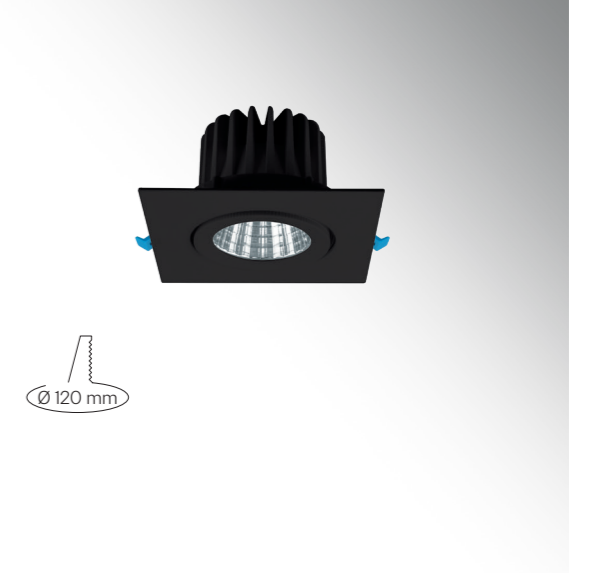

TESCA

Tasarım | Design : by Masialux

TESCA, minimalist tasarımı ve enerji tasarruflu LED teknolojisiyle mekânlara şıklık ve fonksiyonellik katar. Dayanıklı yapısı, uzun ömürlü LED'leri ve kolay montaj özelliği ile hem konut hem de ticari alanlarda verimli aydınlatma sağlar. Ayarlanabilir ışık açısı seçenekleriyle ihtiyacınıza uygun aydınlatma deneyimi sunar.

TESCA, combines a minimalist design with energy-efficient LED technology, bringing elegance and functionality to any space. Its durable construction and easy installation make it ideal for both residential and commercial settings. Adjustable light angles provide a tailored lighting experience to suit your needs.

Özellikler | Properties

Gövde | Body	: Alüminyum enjeksiyon gövde | Aluminum injection head
Boyama Tipi | Electrostatic powder coating	: Elektrostatik toz boya | Electrostatic powder coating
Işık Sıcaklığı | Light Temperature	: 2700K 3000K 4000K 6500K
IP Koruma Sınıfı | IP Protection Class	: IP 20
Kullanım Şekli | Usage	: Sıva Altı | Recessed

Sertifikalar | Certificates

- . CE
- . PTC
- . ISO 9001
- . SASO
- . 3 Yıl Garanti | 3 Year Warranty

İstek Üzerine | On request

DALI

Made in
Türkiye

TESCA SERİSİ | SERIES MD 101-1-85

Teknik Çizim | Technical Drawing

Model .2700K	Gerilim Voltage	Aktif Güç Active Power	Işık Akısı Luminous Flux	CRI	Model .3000K	Gerilim Voltage	Aktif Güç Active Power	Işık Akısı Luminous Flux	CRI
MD 101-1-85	220 V	15 W	1480 lm	>80	MD 101-1-85	220 V	15 W	1553 lm	>80
MD 101-1-85	220 V	20 W	1928 lm	>80	MD 101-1-85	220 V	20 W	2022 lm	>80
Model .4000K	Gerilim Voltage	Aktif Güç Active Power	Işık Akısı Luminous Flux	CRI	Model .6500K	Gerilim Voltage	Aktif Güç Active Power	Işık Akısı Luminous Flux	CRI
MD 101-1-85	220 V	15 W	1605 lm	>80	MD 101-1-85	220 V	15 W	1635 lm	>80
MD 101-1-85	220 V	20 W	2090 lm	>80	MD 101-1-85	220 V	20 W	2130 lm	>80

- Alüminyum gövde ve reflektör | Aluminium body and reflector
- Tamperli Cam | Tempered Glass
- 15° | 30° | 45°
- CRI 80
- CRI 90
- 220-240V
- IP 20
- 3 Yıl | 3 Years
- DALI, Dim Seçeneğiyle | with DALI, Dim Options
- Gövde Rengi Seçenekleri | Body Color Options
- Siyah | Black
- Beyaz | White
- RAL

*Diğer CRI'lar da mevcuttur, lütfen danışın. | Other CRI available, please consult.

*Katalogta yer alan tüm ölçü ve teknik değerler nominal değerler olup ±%10 tolerans gösterebilir. | All dimensions and technical data provided in the catalogue are nominal values and may vary within a ±10% tolerance.