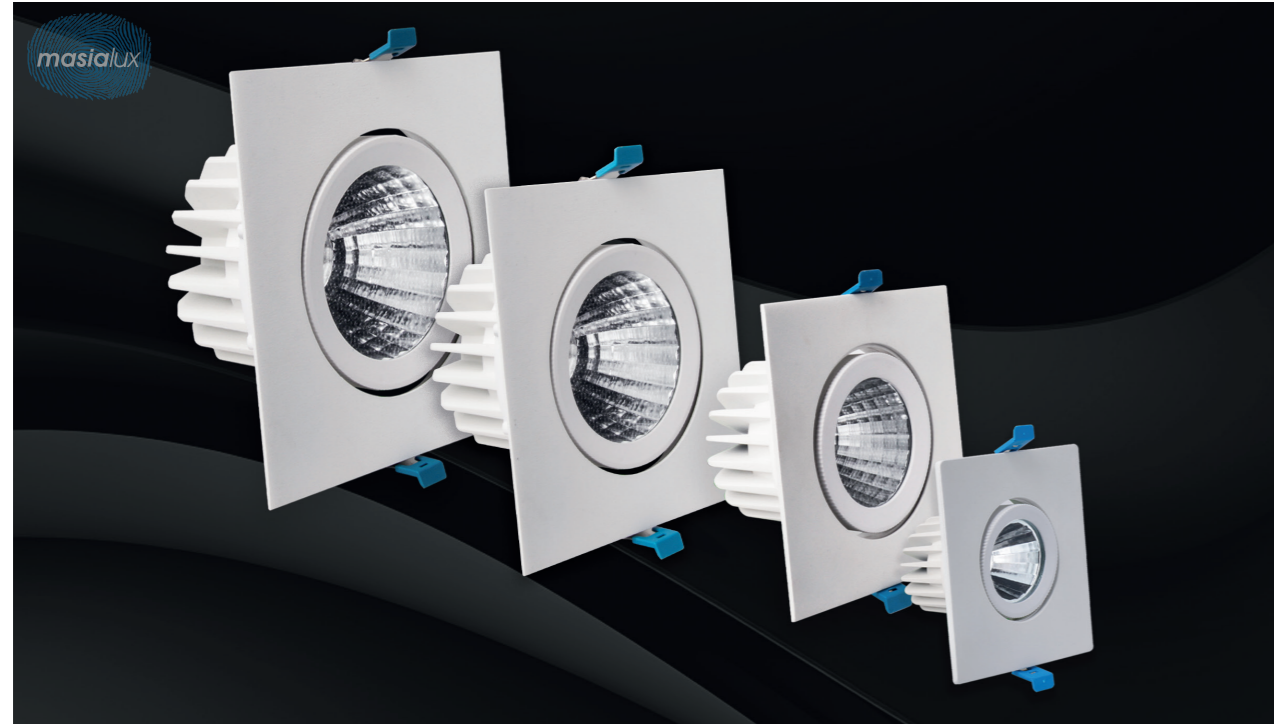

TESCA

Tasarım | Design : by Masialux

TESCA, minimalist tasarımı ve enerji tasarruflu LED teknolojisiyle mekânlara şıklık ve fonksiyonellik katar. Dayanıklı yapısı, uzun ömürlü LED'leri ve kolay montaj özelliği ile hem konut hem de ticari alanlarda verimli aydınlatma sağlar. Ayarlanabilir ışık açısı seçenekleriyle ihtiyacınıza uygun aydınlatma deneyimi sunar.

TESCA, combines a minimalist design with energy-efficient LED technology, bringing elegance and functionality to any space. Its durable construction and easy installation make it ideal for both residential and commercial settings. Adjustable light angles provide a tailored lighting experience to suit your needs.

Özellikler | Properties

Gövde | Body	: Alüminyum enjeksiyon gövde | Aluminum injection head
Boyama Tipi | Electrostatic powder coating	: Elektrostatik toz boya | Electrostatic powder coating
Işık Sıcaklığı | Light Temperature	: 2700K 3000K 4000K 6500K
IP Koruma Sınıfı | IP Protection Class	: IP 20
Kullanım Şekli | Usage	: Sıva Altı | Recessed

Sertifikalar | Certificates

- . CE
- . PTC
- . ISO 9001
- . SASO
- . 3 Yıl Garanti | 3 Year Warranty

İstek Üzerine | On request

DALI

Made in
Türkiye

TESCA SERİSİ | SERIES MD 101-1-85

Teknik Çizim | Technical Drawing

Model .2700K	Gerilim Voltage	Aktif Güç Active Power	Işık Akısı Luminous Flux	CRI	Model .3000K	Gerilim Voltage	Aktif Güç Active Power	Işık Akısı Luminous Flux	CRI
MD 101-1-85	220 V	15 W	1480 lm	>80	MD 101-1-85	220 V	15 W	1553 lm	>80
MD 101-1-85	220 V	20 W	1928 lm	>80	MD 101-1-85	220 V	20 W	2022 lm	>80
Model .4000K	Gerilim Voltage	Aktif Güç Active Power	Işık Akısı Luminous Flux	CRI	Model .6500K	Gerilim Voltage	Aktif Güç Active Power	Işık Akısı Luminous Flux	CRI
MD 101-1-85	220 V	15 W	1605 lm	>80	MD 101-1-85	220 V	15 W	1635 lm	>80
MD 101-1-85	220 V	20 W	2090 lm	>80	MD 101-1-85	220 V	20 W	2130 lm	>80

- Alüminyum gövde ve reflektör | Aluminium body and reflector
- Tamperli Cam | Tempered Glass
- 15° | 30° | 45°
- CRI 80
- CRI 90
- 220-240V
- IP 20
- 3 Yıl | 3 Years
- DALI, Dim Seçeneğiyle | with DALI, Dim Options
- Gövde Rengi Seçenekleri | Body Color Options
- Siyah | Black
- Beyaz | White
- RAL

*Diğer CRI'lar da mevcuttur, lütfen danışın. | Other CRI available, please consult.

*Katalogta yer alan tüm ölçü ve teknik değerler nominal değerler olup ±%10 tolerans gösterebilir. | All dimensions and technical data provided in the catalogue are nominal values and may vary within a ±10% tolerance.