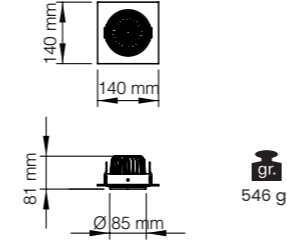

TESCA

Tasarım | Design : by Masialux

TESCA, minimalist tasarımı ve enerji tasarruflu LED teknolojisiyle mekânlara şıklık ve fonksiyonellik katar. Dayanıklı yapısı, uzun ömürlü LED'leri ve kolay montaj özelliği ile hem konut hem de ticari alanlarda verimli aydınlatma sağlar. Ayarlanabilir ışık açısı seçenekleriyle ihtiyacınıza uygun aydınlatma deneyimi sunar.

TESCA, combines a minimalist design with energy-efficient LED technology, bringing elegance and functionality to any space. Its durable construction and easy installation make it ideal for both residential and commercial settings. Adjustable light angles provide a tailored lighting experience to suit your needs.

Özellikler | Properties

Gövde | Body	: Alüminyum enjeksiyon gövde | Aluminum injection head
Boyama Tipi | Electrostatic powder coating	: Elektrostatik toz boya | Electrostatic powder coating
Işık Sıcaklığı | Light Temperature	: 2700K 3000K 4000K 6500K
IP Koruma Sınıfı | IP Protection Class	: IP 20
Kullanım Şekli | Usage	: Sıva Altı | Recessed

Sertifikalar | Certificates

- . CE
- . PTC
- . ISO 9001
- . SASO
- . 3 Yıl Garanti | 3 Year Warranty

İstek Üzerine | On request

DALI

Made in
Türkiye

TESCA SERİSİ | SERIES MD 101-1-85

Teknik Çizim | Technical Drawing

Model .2700K	Gerilim Voltage	Aktif Güç Active Power	Işık Akısı Luminous Flux	CRI	Model .3000K	Gerilim Voltage	Aktif Güç Active Power	Işık Akısı Luminous Flux	CRI
MD 101-1-85	220 V	15 W	1480 lm	>80	MD 101-1-85	220 V	15 W	1553 lm	>80
MD 101-1-85	220 V	20 W	1928 lm	>80	MD 101-1-85	220 V	20 W	2022 lm	>80
Model .4000K	Gerilim Voltage	Aktif Güç Active Power	Işık Akısı Luminous Flux	CRI	Model .6500K	Gerilim Voltage	Aktif Güç Active Power	Işık Akısı Luminous Flux	CRI
MD 101-1-85	220 V	15 W	1605 lm	>80	MD 101-1-85	220 V	15 W	1635 lm	>80
MD 101-1-85	220 V	20 W	2090 lm	>80	MD 101-1-85	220 V	20 W	2130 lm	>80

- Alüminyum gövde ve reflektör | Aluminium body and reflector
- Tamperli Cam | Tempered Glass
- 15° | 30° | 45°
- CRI 80
- CRI 90
- 220-240V
- IP 20
- 3 Yıl | 3 Years
- DALI, Dim Seçeneğiyle | with DALI, Dim Options
- Gövde Rengi Seçenekleri | Body Color Options
- Siyah | Black
- Beyaz | White
- RAL

*Diğer CRI'lar da mevcuttur, lütfen danışın. | Other CRI available, please consult.

*Katalogta yer alan tüm ölçü ve teknik değerler nominal değerler olup ±%10 tolerans gösterebilir. | All dimensions and technical data provided in the catalogue are nominal values and may vary within a ±10% tolerance.