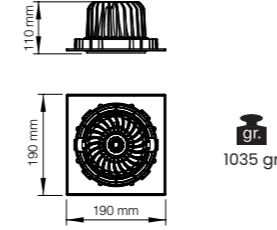

TESCA SERİSİ | SERIES MD 101-1-118

Teknik Çizim | Technical Drawing

Model	Gerilim Voltage	Aktif Güç Active Power	Işık Akısı Luminous Flux	CRI
MD 101-1-118	220 V	20 W	1946 lm	>80
MD 101-1-118	220 V	27 W	2513 lm	>80
MD 101-1-118	220 V	38 W	3459 lm	>80

Model	Gerilim Voltage	Aktif Güç Active Power	Işık Akısı Luminous Flux	CRI
MD 101-1-118	220 V	20 W	2110 lm	>80
MD 101-1-118	220 V	27 W	2727 lm	>80
MD 101-1-118	220 V	38 W	3744 lm	>80

Model	Gerilim Voltage	Aktif Güç Active Power	Işık Akısı Luminous Flux	CRI
MD 101-1-118	220 V	20 W	2042 lm	>80
MD 101-1-118	220 V	27 W	2637 lm	>80
MD 101-1-118	220 V	38 W	3627 lm	>80

Model	Gerilim Voltage	Aktif Güç Active Power	Işık Akısı Luminous Flux	CRI
MD 101-1-118	220 V	20 W	2150 lm	>80
MD 101-1-118	220 V	27 W	2781 lm	>80
MD 101-1-118	220 V	38 W	3783 lm	>80

- Alüminyum gövde ve reflektör
  Aluminium body and reflector
- Tamperli Cam
  Tempered Glass
- 15° | 30° | 45° | 60°
- CRI 80
- CRI 90
- 220-240V
- IP 20
- 3 Yıl
  3 Years
- DALI, Dim Seçeneğiyle
  with DALI, Dim Options
- Gövde Rengi Seçenekleri
  Body Color Options
- Siyah
  Black
- Beyaz
  White
- RAL

*Diğer CRI'lar da mevcuttur, lütfen danışın. | Other CRI available, please consult.

*Katalogta yer alan tüm ölçü ve teknik değerler nominal değerler olup ±%10 tolerans gösterebilir. | All dimensions and technical data provided in the catalogue are nominal values and may vary within a ±10% tolerance.