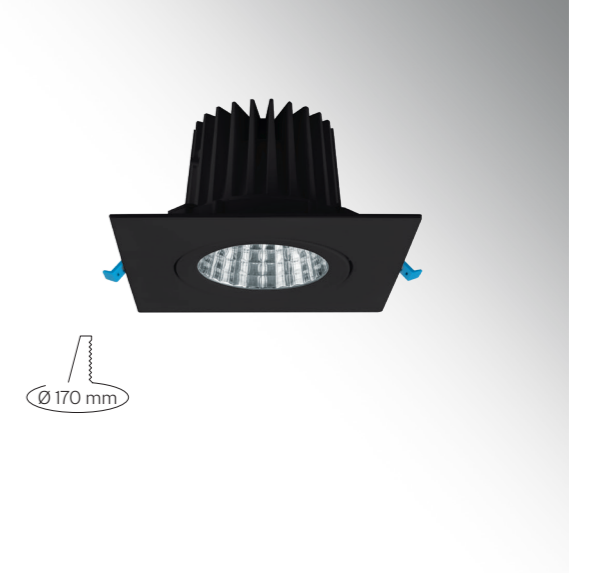

TESCA SERİSİ | SERIES MD 101-1-118

Teknik Çizim | Technical Drawing

Model	Gerilim Voltage	Aktif Güç Active Power	Işık Akısı Luminous Flux	CRI
MD 101-1-118	220 V	20 W	1946 lm	>80
MD 101-1-118	220 V	27 W	2513 lm	>80
MD 101-1-118	220 V	38 W	3459 lm	>80

Model	Gerilim Voltage	Aktif Güç Active Power	Işık Akısı Luminous Flux	CRI
MD 101-1-118	220 V	20 W	2110 lm	>80
MD 101-1-118	220 V	27 W	2727 lm	>80
MD 101-1-118	220 V	38 W	3744 lm	>80

Model	Gerilim Voltage	Aktif Güç Active Power	Işık Akısı Luminous Flux	CRI
MD 101-1-118	220 V	20 W	2042 lm	>80
MD 101-1-118	220 V	27 W	2637 lm	>80
MD 101-1-118	220 V	38 W	3627 lm	>80

Model	Gerilim Voltage	Aktif Güç Active Power	Işık Akısı Luminous Flux	CRI
MD 101-1-118	220 V	20 W	2150 lm	>80
MD 101-1-118	220 V	27 W	2781 lm	>80
MD 101-1-118	220 V	38 W	3783 lm	>80

- Alüminyum gövde ve reflektör
  Aluminium body and reflector
- Tamperli Cam
  Tempered Glass
- 15° | 30° | 45° | 60°
- CRI 80
- CRI 90
- 220-240V
- IP 20
- 3 Yıl
  3 Years
- DALI, Dim Seçeneğiyle
  with DALI, Dim Options
- Gövde Rengi Seçenekleri
  Body Color Options
- Siyah
  Black
- Beyaz
  White
- RAL

*Diğer CRI'lar da mevcuttur, lütfen danışın. | Other CRI available, please consult.

*Katalogta yer alan tüm ölçü ve teknik değerler nominal değerler olup ±%10 tolerans gösterebilir. | All dimensions and technical data provided in the catalogue are nominal values and may vary within a ±10% tolerance.