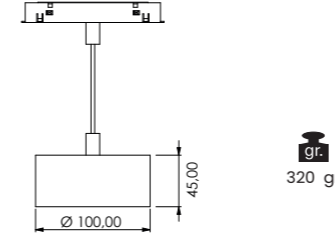

MAGNET

Tasarım | Design : by Masialux

MAGNET Serisi, kompakt tasarımı ve ileri teknolojiyle geliştirilen profesyonel bir magnet sistemli ray spot aydınlatma çözümdür. Modern mimariyle uyum sağlayan minimalist yapısı sayesinde mekânlarda estetik ve dengeli bir aydınlatma sunar.

Yüksek ışık verimliliği ve esnek yönlendirme imkânı ile MAGNET ray spot armatürleri, mimari projelerde hem fonksiyonel hem de şık bir aydınlatma deneyimi sağlar.

MAGNET Series is a professional magnet system track spotlight lighting solution developed with its compact design and advanced technology. Its minimalist structure, which harmonizes with modern architecture, provides an aesthetic and balanced lighting in spaces.

With high luminous efficiency and flexible directional capability, MAGNET track spot luminaires offer both functional and stylish lighting for architectural projects.

Made in
Türkiye

Özellikler | Properties

Gövde | Body : Alüminyum ekstrüzyon gövde | Aluminum extrusion body

Boyama Tipi | Electrostatic powder coating : Elektrostatik toz boya | Electrostatic powder coating

Işık Sıcaklığı | Light Temperature :

IP Koruma Sınıfı | IP Protection Class : IP 20

Kullanım Şekli | Usage : Magnet Ray Spot | Magnet Track Spot

Sertifikalar | Certificates

- . CE
- . PTC
- . ISO 9001
- . SASO
- . 3 Yıl Garanti | 3 Year Warranty

İstek Üzerine | On request

DALI

MAGNET SERİSİ | SERIES MRM 107

Teknik Çizim | Technical Drawing

Model .2700K	Gerilim Voltage	Aktif Güç Active Power	Işık Akısı Luminous Flux	CRI	Model .3000K	Gerilim Voltage	Aktif Güç Active Power	Işık Akısı Luminous Flux	CRI
MRM 107	220 V	12 W	957 lm	>80	MRM 107	220 V	12 W	957 lm	>80
Model .4000K	Gerilim Voltage	Aktif Güç Active Power	Işık Akısı Luminous Flux	CRI	Model .6500K	Gerilim Voltage	Aktif Güç Active Power	Işık Akısı Luminous Flux	CRI
MRM 107	220 V	12 W	957 lm	>80	MRM 107	220 V	12 W	957 lm	>80

- Alüminyum ekstrüzyon gövde ve opal difüzör | Aluminum extrusion body and opal diffuser
- 110°
- CRI 80
- CRI 90
- 220-240V
- IP 20
- 3 Yıl 3 Years
- DALI, Dim Seçeneğiyle with DALI, Dim Options
- Gövde Rengi Seçenekleri | Body Color Options
- Siyah Black
- Beyaz White
- RAL

*Diğer CRI'lar da mevcuttur, lütfen danışın. | Other CRI available, please consult.

*Katalogta yer alan tüm ölçü ve teknik değerler nominal değerler olup ±%10 tolerans gösterebilir. | All dimensions and technical data provided in the catalogue are nominal values and may vary within a ±10% tolerance.