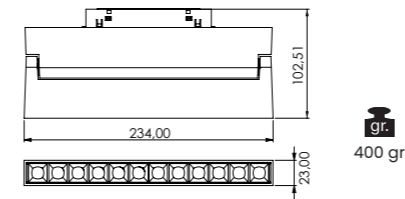

MAGNET SERİSİ | SERIES MRM 105-2

Teknik Çizim | Technical Drawing

Model .2700K	Gerilim Voltage	Aktif Güç Active Power	Işık Akısı Luminous Flux	CRI	Model .3000K	Gerilim Voltage	Aktif Güç Active Power	Işık Akısı Luminous Flux	CRI
MRM 105-2	220 V	9 W	957 lm	>80	MRM 105-2	220 V	9 W	957 lm	>80
Model .4000K	Gerilim Voltage	Aktif Güç Active Power	Işık Akısı Luminous Flux	CRI	Model .6500K	Gerilim Voltage	Aktif Güç Active Power	Işık Akısı Luminous Flux	CRI
MRM 105-2	220 V	9 W	957 lm	>80	MRM 105-2	220 V	9 W	957 lm	>80

- Alüminyum ekstrüzyon gövde ve reflektör | Aluminum extrusion body and reflector
- 34°
- CRI 80
- CRI 90
- 220-240V
- IP 20
- 3 Yıl 3 Years
- DALI, Dim Seçeneğiyle with DALI, Dim Options
- Gövde Rengi Seçenekleri | Body Color Options
- Siyah Black
- Beyaz White
- RAL

*Diğer CRI'lar da mevcuttur, lütfen danışın. | Other CRI available, please consult.

*Katalogta yer alan tüm ölçü ve teknik değerler nominal değerler olup ±%10 tolerans gösterebilir. | All dimensions and technical data provided in the catalogue are nominal values and may vary within a ±10% tolerance.