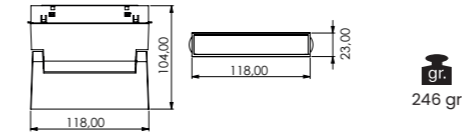

MAGNET SERİSİ | SERIES MRM 104-1

Teknik Çizim | Technical Drawing

Model .2700K	Gerilim Voltage	Aktif Güç Active Power	Işık Akısı Luminous Flux	CRI	Model .3000K	Gerilim Voltage	Aktif Güç Active Power	Işık Akısı Luminous Flux	CRI
MRM 104-1	220 V	9 W	957 lm	>80	MRM 104-1	220 V	9 W	957 lm	>80
Model .4000K	Gerilim Voltage	Aktif Güç Active Power	Işık Akısı Luminous Flux	CRI	Model .6500K	Gerilim Voltage	Aktif Güç Active Power	Işık Akısı Luminous Flux	CRI
MRM 104-1	220 V	9 W	957 lm	>80	MRM 104-1	220 V	9 W	957 lm	>80

- Alüminyum ekstrüzyon gövde ve opal difüzör | Aluminum extrusion body and opal diffuser
- 110°
- CRI 80
- CRI 90
- 220-240V
- IP 20
- 3 Yıl 3 Years
- DALI, Dim Seçeneğiyle | with DALI, Dim Options
- Gövde Rengi Seçenekleri | Body Color Options
- Siyah Black
- Beyaz White
- RAL

*Diğer CRI'lar da mevcuttur, lütfen danışın. | Other CRI available, please consult.

*Katalogta yer alan tüm ölçü ve teknik değerler nominal değerler olup ±%10 tolerans gösterebilir. | All dimensions and technical data provided in the catalogue are nominal values and may vary within a ±10% tolerance.