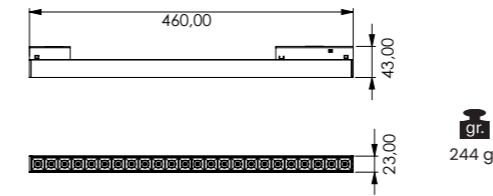

MAGNET SERİSİ | SERIES MRM 103-4

Teknik Çizim | Technical Drawing

Model .2700K	Gerilim Voltage	Aktif Güç Active Power	Işık Akısı Luminous Flux	CRI	Model .3000K	Gerilim Voltage	Aktif Güç Active Power	Işık Akısı Luminous Flux	CRI
MRM 103-4	220 V	25 W	957 lm	>80	MRM 103-4	220 V	25 W	957 lm	>80
Model .4000K	Gerilim Voltage	Aktif Güç Active Power	Işık Akısı Luminous Flux	CRI	Model .6500K	Gerilim Voltage	Aktif Güç Active Power	Işık Akısı Luminous Flux	CRI
MRM 103-4	220 V	25 W	957 lm	>80	MRM 103-4	220 V	25 W	957 lm	>80

- Alüminyum ekstrüzyon gövde ve reflektör | Aluminum extrusion body and reflector
- 34°
- CRI 80
- CRI 90
- 220-240V
- IP 20
- 3 Yıl 3 Years
- DALI, Dim Seçeneğiyle | with DALI, Dim Options
- Gövde Rengi Seçenekleri | Body Color Options
- Siyah Black
- Beyaz White
- RAL

*Diğer CRI'lar da mevcuttur, lütfen danışın. | Other CRI available, please consult.

*Katalogta yer alan tüm ölçü ve teknik değerler nominal değerler olup ±%10 tolerans gösterebilir. | All dimensions and technical data provided in the catalogue are nominal values and may vary within a ±10% tolerance.