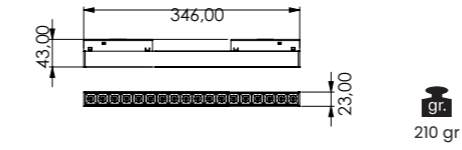

MAGNET SERİSİ | SERIES MRM 103-3

Teknik Çizim | Technical Drawing

Model .2700K	Gerilim Voltage	Aktif Güç Active Power	Işık Akısı Luminous Flux	CRI	Model .3000K	Gerilim Voltage	Aktif Güç Active Power	Işık Akısı Luminous Flux	CRI
MRM 103-3	220 V	25 W	957 lm	>80	MRM 103-3	220 V	25 W	957 lm	>80
Model .4000K	Gerilim Voltage	Aktif Güç Active Power	Işık Akısı Luminous Flux	CRI	Model .6500K	Gerilim Voltage	Aktif Güç Active Power	Işık Akısı Luminous Flux	CRI
MRM 103-3	220 V	25 W	957 lm	>80	MRM 103-3	220 V	25 W	957 lm	>80

- Alüminyum ekstrüzyon gövde ve reflektör | Aluminum extrusion body and reflector
- 34°
- CRI 80
- CRI 90
- 220-240V
- IP 20
- 3 Yıl 3 Years
- DALI, Dim Seçeneğiyle | with DALI, Dim Options
- Gövde Rengi Seçenekleri | Body Color Options
- Siyah Black
- Beyaz White
- RAL

*Diğer CRI'lar da mevcuttur, lütfen danışın. | Other CRI available, please consult.

*Katalogta yer alan tüm ölçü ve teknik değerler nominal değerler olup ±%10 tolerans gösterebilir. | All dimensions and technical data provided in the catalogue are nominal values and may vary within a ±10% tolerance.