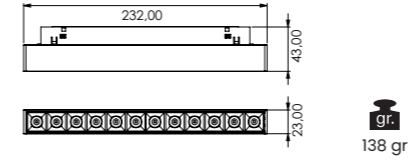

MAGNET SERİSİ | SERIES MRM 103-2

Teknik Çizim | Technical Drawing

Model .2700K	Gerilim Voltage	Aktif Güç Active Power	Işık Akısı Luminous Flux	CRI	Model .3000K	Gerilim Voltage	Aktif Güç Active Power	Işık Akısı Luminous Flux	CRI
MRM 103-2	220 V	17 W	957 lm	>80	MRM 103-2	220 V	17 W	957 lm	>80
Model .4000K	Gerilim Voltage	Aktif Güç Active Power	Işık Akısı Luminous Flux	CRI	Model .6500K	Gerilim Voltage	Aktif Güç Active Power	Işık Akısı Luminous Flux	CRI
MRM 103-2	220 V	17 W	957 lm	>80	MRM 103-2	220 V	17 W	957 lm	>80

- Alüminyum ekstrüzyon gövde ve reflektör | Aluminum extrusion body and reflector
- 34°
- CRI 80
- CRI 90
- 220-240V
- IP 20
- 3 Yıl 3 Years
- DALI, Dim Seçeneğiyle | with DALI, Dim Options
- Gövde Rengi Seçenekleri | Body Color Options
- Siyah Black
- Beyaz White
- RAL

*Diğer CRI'lar da mevcuttur, lütfen danışın. | Other CRI available, please consult.

*Katalogta yer alan tüm ölçü ve teknik değerler nominal değerler olup ±%10 tolerans gösterebilir. | All dimensions and technical data provided in the catalogue are nominal values and may vary within a ±10% tolerance.