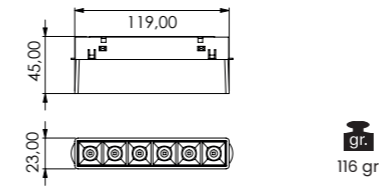

MAGNET SERİSİ | SERIES MRM 103-1

Teknik Çizim | Technical Drawing

Model .2700K	Gerilim Voltage	Aktif Güç Active Power	Işık Akısı Luminous Flux	CRI	Model .3000K	Gerilim Voltage	Aktif Güç Active Power	Işık Akısı Luminous Flux	CRI
MRM 103-1	220 V	9 W	957 lm	>80	MRM 103-1	220 V	9 W	957 lm	>80
Model .4000K	Gerilim Voltage	Aktif Güç Active Power	Işık Akısı Luminous Flux	CRI	Model .6500K	Gerilim Voltage	Aktif Güç Active Power	Işık Akısı Luminous Flux	CRI
MRM 103-1	220 V	9 W	957 lm	>80	MRM 103-1	220 V	9 W	957 lm	>80

- Alüminyum ekstrüzyon gövde ve reflektör | Aluminum extrusion body and reflector
- 34°
- CRI 80
- CRI 90
- 220-240V
- IP 20
- 3 Yıl 3 Years
- DALI, Dim Seçeneğiyle with DALI, Dim Options
- Gövde Rengi Seçenekleri Body Color Options
- Siyah Black
- Beyaz White
- RAL

*Diğer CRI'lar da mevcuttur, lütfen danışın. | Other CRI available, please consult.

*Katalogta yer alan tüm ölçü ve teknik değerler nominal değerler olup ±%10 tolerans gösterebilir. | All dimensions and technical data provided in the catalogue are nominal values and may vary within a ±10% tolerance.