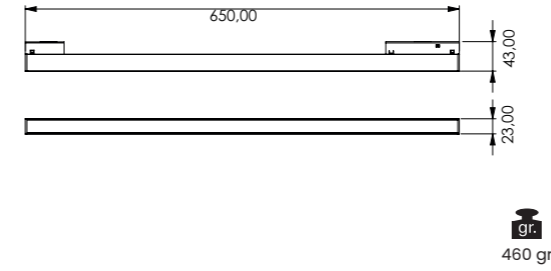

MAGNET SERİSİ | SERIES MRM 102-5

Teknik Çizim | Technical Drawing

Model .2700K	Gerilim Voltage	Aktif Güç Active Power	Işık Akısı Luminous Flux	CRI	Model .3000K	Gerilim Voltage	Aktif Güç Active Power	Işık Akısı Luminous Flux	CRI
MRM 102-5	220 V	24 W	957 lm	>80	MRM 102-5	220 V	24 W	957 lm	>80
Model .4000K	Gerilim Voltage	Aktif Güç Active Power	Işık Akısı Luminous Flux	CRI	Model .6500K	Gerilim Voltage	Aktif Güç Active Power	Işık Akısı Luminous Flux	CRI
MRM 102-5	220 V	24 W	957 lm	>80	MRM 102-5	220 V	24 W	957 lm	>80

- Alüminyum ekstrüzyon gövde ve opal difüzör | Aluminum extrusion body and opal diffuser
- 110°
- CRI 80
- CRI 90
- 220-240V
- IP 20
- 3 Yıl 3 Years
- DALI, Dim Seçeneğiyle with DALI, Dim Options
- Gövde Rengi Seçenekleri | Body Color Options
- Siyah Black
- Beyaz White
- RAL

*Diğer CRI'lar da mevcuttur, lütfen danışın. | Other CRI available, please consult.

*Katalogta yer alan tüm ölçü ve teknik değerler nominal değerler olup ±%10 tolerans gösterebilir. | All dimensions and technical data provided in the catalogue are nominal values and may vary within a ±10% tolerance.