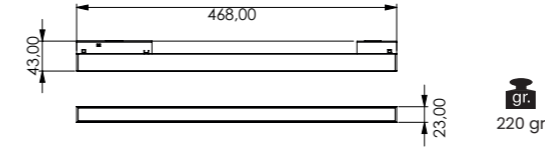

MAGNET SERİSİ | SERIES MRM 102-4

Teknik Çizim | Technical Drawing

Model .2700K	Gerilim Voltage	Aktif Güç Active Power	Işık Akısı Luminous Flux	CRI	Model .3000K	Gerilim Voltage	Aktif Güç Active Power	Işık Akısı Luminous Flux	CRI
MRM 102-4	220 V	17 W	957 lm	>80	MRM 102-4	220 V	17 W	957 lm	>80
Model .4000K	Gerilim Voltage	Aktif Güç Active Power	Işık Akısı Luminous Flux	CRI	Model .6500K	Gerilim Voltage	Aktif Güç Active Power	Işık Akısı Luminous Flux	CRI
MRM 102-4	220 V	17 W	957 lm	>80	MRM 102-4	220 V	17 W	957 lm	>80

- Alüminyum ekstrüzyon gövde ve opal difüzör | Aluminum extrusion body and opal diffuser
- 110°
- CRI 80
- CRI 90
- 220-240V
- IP 20
- 3 Yıl 3 Years
- DALI, Dim Seçeneğiyle with DALI, Dim Options
- Gövde Rengi Seçenekleri | Body Color Options: Siyah Black, Beyaz White, RAL

*Diğer CRI'lar da mevcuttur, lütfen danışın. | Other CRI available, please consult.

*Katalogta yer alan tüm ölçü ve teknik değerler nominal değerler olup ±%10 tolerans gösterebilir. | All dimensions and technical data provided in the catalogue are nominal values and may vary within a ±10% tolerance.