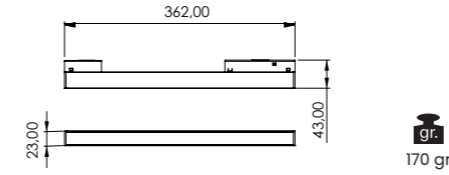

MAGNET SERİSİ | SERIES MRM 102-3

Teknik Çizim | Technical Drawing

Model .2700K	Gerilim Voltage	Aktif Güç Active Power	Işık Akısı Luminous Flux	CRI	Model .3000K	Gerilim Voltage	Aktif Güç Active Power	Işık Akısı Luminous Flux	CRI
MRM 102-3	220 V	13,5 W	957 lm	>80	MRM 102-3	220 V	13,5 W	957 lm	>80
Model .4000K	Gerilim Voltage	Aktif Güç Active Power	Işık Akısı Luminous Flux	CRI	Model .6500K	Gerilim Voltage	Aktif Güç Active Power	Işık Akısı Luminous Flux	CRI
MRM 102-3	220 V	13,5 W	957 lm	>80	MRM 102-3	220 V	13,5 W	957 lm	>80

- Alüminyum ekstrüzyon gövde ve opal difüzör | Aluminum extrusion body and opal diffuser
- 110°
- CRI 80
- CRI 90
- 220-240V
- IP 20
- 3 Yıl 3 Years
- DALI, Dim Seçeneğiyle with DALI, Dim Options
- Gövde Rengi Seçenekleri | Body Color Options
- Siyah Black
- Beyaz White
- RAL

*Diğer CRI'lar da mevcuttur, lütfen danışın. | Other CRI available, please consult.

*Katalogta yer alan tüm ölçü ve teknik değerler nominal değerler olup ±%10 tolerans gösterebilir. | All dimensions and technical data provided in the catalogue are nominal values and may vary within a ±10% tolerance.