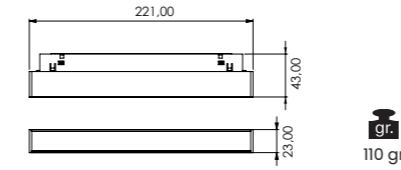

MAGNET SERİSİ | SERIES MRM 102-2

Teknik Çizim | Technical Drawing

Model .2700K	Gerilim Voltage	Aktif Güç Active Power	Işık Akısı Luminous Flux	CRI	Model .3000K	Gerilim Voltage	Aktif Güç Active Power	Işık Akısı Luminous Flux	CRI
MRM 102-2	220 V	8,5 W	957 lm	>80	MRM 102-2	220 V	8,5 W	957 lm	>80
Model .4000K	Gerilim Voltage	Aktif Güç Active Power	Işık Akısı Luminous Flux	CRI	Model .6500K	Gerilim Voltage	Aktif Güç Active Power	Işık Akısı Luminous Flux	CRI
MRM 102-2	220 V	8,5 W	957 lm	>80	MRM 102-2	220 V	8,5 W	957 lm	>80

- Alüminyum ekstrüzyon gövde ve opal difüzör | Aluminum extrusion body and opal diffuser
- 110°
- CRI 80
- CRI 90
- 220-240V
- IP 20
- 3 Yıl 3 Years
- DALI, Dim Seçeneğiyle with DALI, Dim Options
- Gövde Rengi Seçenekleri | Body Color Options: Siyah Black, Beyaz White, RAL

*Diğer CRI'lar da mevcuttur, lütfen danışın. | Other CRI available, please consult.

*Katalogta yer alan tüm ölçü ve teknik değerler nominal değerler olup ±%10 tolerans gösterebilir. | All dimensions and technical data provided in the catalogue are nominal values and may vary within a ±10% tolerance.