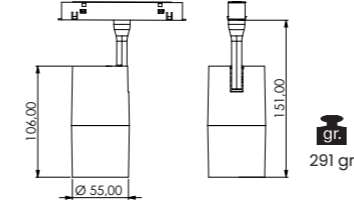

MAGNET SERİSİ | SERIES MRM 100-55

Teknik Çizim | Technical Drawing

Model .2700K	Gerilim Voltage	Aktif Güç Active Power	Işık Akısı Luminous Flux	CRI	Model .3000K	Gerilim Voltage	Aktif Güç Active Power	Işık Akısı Luminous Flux	CRI
MRM 100-55	220 V	12 W	957 lm	>80	MRM 100-55	220 V	12 W	957 lm	>80
Model .4000K	Gerilim Voltage	Aktif Güç Active Power	Işık Akısı Luminous Flux	CRI	Model .6500K	Gerilim Voltage	Aktif Güç Active Power	Işık Akısı Luminous Flux	CRI
MRM 100-55	220 V	12 W	957 lm	>80	MRM 100-55	220 V	12 W	957 lm	>80

- Alüminyum gövde ve reflektör | Aluminium body and reflector
- 30° | 45°
- CRI 80
- CRI 90
- 220-240V
- IP 20
- DALI, Dim Seçeneğiyle | With DALI, Dim Options
- 3 Yıl | 3 Years
- CE
- PC
- F
- +
- Gövde Rengi Seçenekleri | Body Color Options
- Siyah | Black
- Beyaz | White
- RAL

*Diğer CRI'lar da mevcuttur, lütfen danışın. | Other CRI available, please consult.

*Katalogta yer alan tüm ölçü ve teknik değerler nominal değerler olup ±%10 tolerans gösterebilir. | All dimensions and technical data provided in the catalogue are nominal values and may vary within a ±10% tolerance.