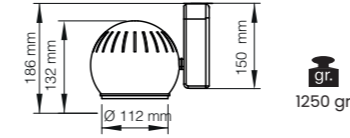

GOLOBO

Tasarım | Design : by Masialux

GOLOBO, güçlü ışık performansı ve modern tasarımıyla öne çıkan profesyonel bir ray spot armatürdür. Esnek yönlendirme yapısı ve optimize edilmiş optik çözümü sayesinde farklı uygulamalarda net ve dengeli aydınlatma sağlar. Dayanıklı gövdesi ve uzun ömürlü yapısıyla GOLOBO, estetik ve güvenilir bir aydınlatma seçeneği sunar.

GOLOBO is a professional track spotlight known for its strong light performance and modern design. Its flexible adjustability and optimized optics deliver clear and balanced illumination across various applications. With a durable body and long lifespan, GOLOBO offers a stylish and dependable lighting solution.

Özellikler | Properties

Gövde | Body	: Alüminyum enjeksiyon gövde | Aluminum injection head
Boyama Tipi | Electrostatic powder coating	: Elektrostatik toz boya | Electrostatic powder coating
Işık Sıcaklığı | Light Temperature	: 2700K 3000K 4000K 6500K
IP Koruma Sınıfı | IP Protection Class	: IP 20
Kullanım Şekli | Usage	: Ray Spot | Track Spot

Sertifikalar | Certificates

- . CE
- . PTC
- . ISO 9001
- . SASO
- . 3 Yıl Garanti | 3 Year Warranty

İstek Üzerine | On request

DALI

Made in
Türkiye

GOLOBO SERİSİ | SERIES MR 301

Teknik Çizim | Technical Drawing