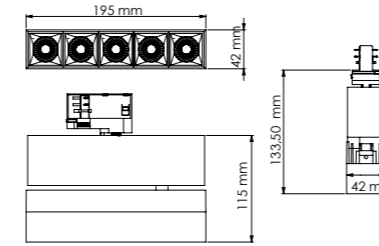

BRUNA

Tasarım | Design : by Masialux

BRUNA Serisi, optik lens teknolojisiyle geliştirilmiş profesyonel bir ray spot aydınlatma çözümdür. 38° sabit ışık açısı sayesinde dengeli ve hedef odaklı aydınlatma sunar. Net ve kontrollü ışık dağılımı ile ürün ve mekân vurgularını ön plana çıkarır.

Modern tasarımı, yüksek verimliliği ve uzun ömürlü yapısıyla mağaza, galeri ve iç mekân projeleri için ideal bir tercihtir.

BRUNA Series is a professional track spotlight solution developed with advanced optical lens technology. With its fixed 38° beam angle, it provides balanced and targeted illumination. Its precise and controlled light distribution highlights products and architectural features effectively.

With its modern design, high efficiency, and long lifespan, the SHARK Series is an ideal choice for retail stores, galleries, and interior applications.

Özellikler | Properties

Gövde | Body : Alüminyum enjeksiyon gövde | Aluminum injection head

Boyama Tipi | Electrostatic powder coating : Elektrostatik toz boya | Electrostatic powder coating

Işık Sıcaklığı | Light Temperature :

IP Koruma Sınıfı | IP Protection Class : IP 20

Kullanım Şekli | Usage : Ray Spot | Track Spot

Sertifikalar | Certificates

- . CE
- . PTC
- . ISO 9001
- . SASO
- . 3 Yıl Garanti | 3 Year Warranty

Made in
Türkiye

İstek Üzerine | On request

DALI

BRUNA SERİSİ | SERIES MR 1060

Teknik Çizim | Technical Drawing

Model .2700K	Gerilim Voltage	Aktif Güç Active Power	Işık Akısı Luminous Flux	CRI
MR 1060	220 V	20 W	1235 lm	>80

Model .3000K	Gerilim Voltage	Aktif Güç Active Power	Işık Akısı Luminous Flux	CRI
MR 1060	220 V	20 W	1331 lm	>80

Model .4000K	Gerilim Voltage	Aktif Güç Active Power	Işık Akısı Luminous Flux	CRI
MR 1060	220 V	20 W	1400 lm	>80

Model .6500K	Gerilim Voltage	Aktif Güç Active Power	Işık Akısı Luminous Flux	CRI
MR 1060	220 V	20 W	1441 lm	>80

Alüminyum gövde ve optik lens
Aluminium body and optical lens 45° CRI 80 CRI 90 220-240V IP 20 DALI, Dim Seçeneğiyle
with DALI, Dim Options 3 Yıl
3 Years

Gövde Rengi Seçenekleri Siyah
Black Beyaz
White RAL

*Diğer CRI'lar da mevcuttur, lütfen danışın. | Other CRI available, please consult.

*Katalogta yer alan tüm ölçü ve teknik değerler nominal değerler olup ±%10 tolerans gösterebilir. | All dimensions and technical data provided in the catalogue are nominal values and may vary within a ±10% tolerance.