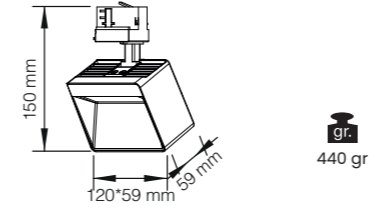

SHARK

Tasarım | Design : by Masialux

SHARK Serisi, optik lens teknolojisiyle geliştirilmiş profesyonel bir ray spot aydınlatma çözümdür. 45° sabit ışık açısı sayesinde dengeli ve hedef odaklı aydınlatma sunar. Net ve kontrollü ışık dağılımı ile ürün ve mekân vurgularını ön plana çıkarır.

Modern tasarımı, yüksek verimliliği ve uzun ömürlü yapısıyla mağaza, galeri ve iç mekân projeleri için ideal bir tercihtir.

SHARK Series is a professional track spotlight solution developed with advanced optical lens technology. With its fixed 45° beam angle, it provides balanced and targeted illumination. Its precise and controlled light distribution highlights products and architectural features effectively.

With its modern design, high efficiency, and long lifespan, the SHARK Series is an ideal choice for retail stores, galleries, and interior applications.

Özellikler | Properties

Gövde | Body : Alüminyum enjeksiyon gövde | Aluminum injection head

Boyama Tipi | Electrostatic powder coating : Elektrostatik toz boya | Electrostatic powder coating

Işık Sıcaklığı | Light Temperature :

IP Koruma Sınıfı | IP Protection Class : IP 20

Kullanım Şekli | Usage : Ray Spot | Track Spot

Sertifikalar | Certificates

- . CE
- . PTC
- . ISO 9001
- . SASO
- . 3 Yıl Garanti | 3 Year Warranty

İstek Üzerine | On request

DALI

Made in
Türkiye

SHARK SERİSİ | SERIES MR 1071-2

Teknik Çizim | Technical Drawing

Model .2700K	Gerilim Voltage	Aktif Güç Active Power	Işık Akısı Luminous Flux	CRI
MR 1071-2	220 V	24 W	1803 lm	>80

Model .3000K	Gerilim Voltage	Aktif Güç Active Power	Işık Akısı Luminous Flux	CRI
MR 1071-2	220 V	24 W	1899 lm	>80

Model .4000K	Gerilim Voltage	Aktif Güç Active Power	Işık Akısı Luminous Flux	CRI
MR 1071-2	220 V	24 W	1968 lm	>80

Model .6500K	Gerilim Voltage	Aktif Güç Active Power	Işık Akısı Luminous Flux	CRI
MR 1071-2	220 V	24 W	2009 lm	>80

Alüminyum gövde ve optik lens
Aluminium body and optical lens 45° CRI 80 CRI 90 220-240V IP 20 DALI, Dim Seçeneğiyle
with DALI, Dim Options 3 Yıl
3 Years

Gövde Rengi Seçenekleri Siyah
Black Beyaz
White RAL

*Diğer CRI'lar da mevcuttur, lütfen danışın. | Other CRI available, please consult.

*Katalogta yer alan tüm ölçü ve teknik değerler nominal değerler olup ±%10 tolerans gösterebilir. | All dimensions and technical data provided in the catalogue are nominal values and may vary within a ±10% tolerance.