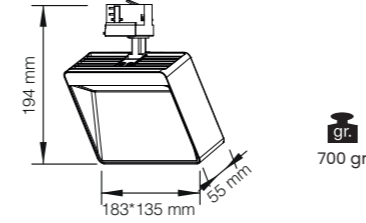

SHARK

Tasarım | Design : by Masialux

SHARK Serisi, optik lens teknolojisiyle geliştirilmiş profesyonel bir ray spot aydınlatma çözümdür. 45° sabit ışık açısı sayesinde dengeli ve hedef odaklı aydınlatma sunar. Net ve kontrollü ışık dağılımı ile ürün ve mekân vurgularını ön plana çıkarır.

Modern tasarımı, yüksek verimliliği ve uzun ömürlü yapısıyla mağaza, galeri ve iç mekân projeleri için ideal bir tercihtir.

SHARK Series is a professional track spotlight solution developed with advanced optical lens technology. With its fixed 45° beam angle, it provides balanced and targeted illumination. Its precise and controlled light distribution highlights products and architectural features effectively.

With its modern design, high efficiency, and long lifespan, the SHARK Series is an ideal choice for retail stores, galleries, and interior applications.

Özellikler | Properties

Gövde | Body : Alüminyum enjeksiyon gövde | Aluminum injection head

Boyama Tipi | Electrostatic powder coating : Elektrostatik toz boya | Electrostatic powder coating

Işık Sıcaklığı | Light Temperature :

IP Koruma Sınıfı | IP Protection Class : IP 20

Kullanım Şekli | Usage : Ray Spot | Track Spot

Sertifikalar | Certificates

- . CE
- . PTC
- . ISO 9001
- . SASO
- . 3 Yıl Garanti | 3 Year Warranty

Made in
Türkiye

İstek Üzerine | On request

DALI

SHARK SERİSİ | SERIES MR 1071-1

Teknik Çizim | Technical Drawing

Model .2700K	Gerilim Voltage	Aktif Güç Active Power	Işık Akısı Luminous Flux	CRI
MR 1071-1	220 V	40 W	3075 lm	>80

Model .3000K	Gerilim Voltage	Aktif Güç Active Power	Işık Akısı Luminous Flux	CRI
MR 1071-1	220 V	40 W	3171 lm	>80

Model .4000K	Gerilim Voltage	Aktif Güç Active Power	Işık Akısı Luminous Flux	CRI
MR 1071-1	220 V	40 W	3240 lm	>80

Model .6500K	Gerilim Voltage	Aktif Güç Active Power	Işık Akısı Luminous Flux	CRI
MR 1071-1	220 V	40 W	3281 lm	>80

Alüminyum gövde ve optik lens
Aluminium body and optical lens 45° CRI 80 CRI 90 220-240V IP 20 DALI, Dim Seçeneğiyle
with DALI, Dim Options 3 Yıl
3 Years

Gövde Rengi Seçenekleri Siyah
Black Beyaz
White RAL

*Diğer CRI'lar da mevcuttur, lütfen danışın. | Other CRI available, please consult.

*Katalogta yer alan tüm ölçü ve teknik değerler nominal değerler olup ±%10 tolerans gösterebilir. | All dimensions and technical data provided in the catalogue are nominal values and may vary within a ±10% tolerance.