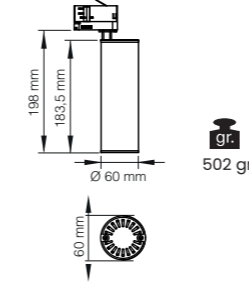

LANZO

Tasarım | Design : by Masialux

LANZO, güçlü ışık performansı ve modern tasarımıyla öne çıkan profesyonel bir ray spot armatürüdür. Esnek yönlendirme yapısı ve optimize edilmiş optik çözümü sayesinde farklı uygulamalarda net ve dengeli aydınlatma sağlar. Dayanıklı gövdesi ve uzun ömürlü yapısıyla LANZO, estetik ve güvenilir bir aydınlatma seçeneği sunar.

LANZO is a professional track spotlight known for its strong light performance and modern design. Its flexible adjustability and optimized optics deliver clear and balanced illumination across various applications. With a durable body and long lifespan, LANZO offers a stylish and dependable lighting solution.

Özellikler | Properties

Gövde | Body	: Alüminyum enjeksiyon gövde | Aluminum injection head
Boyama Tipi | Electrostatic powder coating	: Elektrostatik toz boya | Electrostatic powder coating
Işık Sıcaklığı | Light Temperature	:
IP Koruma Sınıfı | IP Protection Class	: IP 20
Kullanım Şekli | Usage	: Ray Spot | Track Spot

Sertifikalar | Certificates

- . CE
- . PTC
- . ISO 9001
- . SASO
- . 3 Yıl Garanti | 3 Year Warranty

Made in
Türkiye

İstek Üzerine | On request

DALI

LANZO SERİSİ | SERIES MR 1020-60

Teknik Çizim | Technical Drawing

Model .2700K	Gerilim Voltage	Aktif Güç Active Power	Işık Akısı Luminous Flux	CRI
MR 1020-60	220 V	10 W	920 lm	>80
MR 1020-60(GU10)	220 V	-	-	-

Model .4000K	Gerilim Voltage	Aktif Güç Active Power	Işık Akısı Luminous Flux	CRI
MR 1020-60	220 V	10 W	998 lm	>80
MR 1020-60(GU10)	220 V	-	-	-

Model .3000K	Gerilim Voltage	Aktif Güç Active Power	Işık Akısı Luminous Flux	CRI
MR 1020-60	220 V	10 W	965 lm	>80
MR 1020-60(GU10)	220 V	-	-	-

Model .6500K	Gerilim Voltage	Aktif Güç Active Power	Işık Akısı Luminous Flux	CRI
MR 1020-60	220 V	10 W	1017 lm	>80
MR 1020-60(GU10)	220 V	-	-	-

- Alüminyum gövde ve reflektör
  Aluminium body and reflector
- Tamperli Cam
  Tempered Glass
- 30° | 45°
- CRI 80
- CRI 90
- 220-240V
- IP 20
- 3 Yıl
  3 Years
- DALI, Dim Seçeneğiyle
  with DALI, Dim Options
- Gövde Rengi Seçenekleri
  Body Color Options
- Siyah
  Black
- Beyaz
  White
- RAL

*Diğer CRI'lar da mevcuttur, lütfen danışın. | Other CRI available, please consult.

*Katalogta yer alan tüm ölçü ve teknik değerler nominal değerler olup ±%10 tolerans gösterebilir. | All dimensions and technical data provided in the catalogue are nominal values and may vary within a ±10% tolerance.