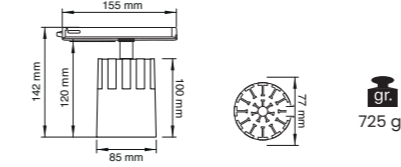

VIRA

Tasarım | Design : by Masialux

VIRA, gelişmiş ışık kontrolü, yüksek verimlilik ve estetik tasarımı bir araya getiren profesyonel bir ray spot aydınlatma çözümüdür. Modern mimari projelerle uyumlu formu sayesinde mekanlara hem teknik hem de görsel değer katar. Farklı optik seçenekleri, yüksek renk doğruluğu ve esnek yönlendirme kabiliyeti ile VIRA, aydınlatma ihtiyaçlarını hassasiyetle karşılamak üzere tasarlanmıştır.

VIRA is a professional track spotlight that combines advanced light control, high efficiency, and aesthetic design. Its form, compatible with modern architectural projects, adds both technical and visual value to interior spaces. With various optical options, high color rendering accuracy, and flexible adjustability, VIRA is designed to precisely meet the demands of professional lighting applications.

Özellikler | Properties

Gövde | Body	: Alüminyum enjeksiyon gövde | Aluminum injection head
Boyama Tipi | Electrostatic powder coating	: Elektrostatik toz boya | Electrostatic powder coating
Işık Sıcaklığı | Light Temperature	:
IP Koruma Sınıfı | IP Protection Class	: IP 20
Kullanım Şekli | Usage	: Ray Spot | Track Spot

Sertifikalar | Certificates

- . CE
- . PTC
- . ISO 9001
- . SASO
- . 3 Yıl Garanti | 3 Year Warranty

Made in
Türkiye

İstek Üzerine | On request

DALI

VIRA SERİSİ | SERIES MR 1082-85

Teknik Çizim | Technical Drawing

Model .2700K	Gerilim Voltage	Aktif Güç Active Power	Işık Akısı Luminous Flux	CRI
MR 1082-85	220 V	15 W	1480 lm	>80
MR 1082-85	220 V	20 W	1928 lm	>80
MR 1082-85	220 V	27 W	2525 lm	>80

Model .4000K	Gerilim Voltage	Aktif Güç Active Power	Işık Akısı Luminous Flux	CRI
MR 1082-85	220 V	15 W	1605 lm	>80
MR 1082-85	220 V	20 W	2090 lm	>80
MR 1082-85	220 V	27 W	2737 lm	>80

Model .3000K	Gerilim Voltage	Aktif Güç Active Power	Işık Akısı Luminous Flux	CRI
MR 1082-85	220 V	15 W	1553 lm	>80
MR 1082-85	220 V	20 W	2022 lm	>80
MR 1082-85	220 V	27 W	2648 lm	>80

Model .6500K	Gerilim Voltage	Aktif Güç Active Power	Işık Akısı Luminous Flux	CRI
MR 1082-85	220 V	15 W	1635 lm	>80
MR 1082-85	220 V	20 W	2130 lm	>80
MR 1082-85	220 V	27 W	2789 lm	>80

Alüminyum gövde ve reflektör
Aluminium body and reflector

Tamperli Cam
Tempered Glass

15° | 30° | 45°

CRI 80

CRI 90

220-240V

IP 20

3 Yıl
3 Years

DALI, Dim Seçeneğiyle
with DALI, Dim Options

Gövde Rengi Seçenekleri
Body Color Options

Siyah
Black

Beyaz
White

RAL

*Diğer CRI'lar da mevcuttur, lütfen danışın. | Other CRI available, please consult.

*Katalogta yer alan tüm ölçü ve teknik değerler nominal değerler olup ±%10 tolerans gösterebilir. | All dimensions and technical data provided in the catalogue are nominal values and may vary within a ±10% tolerance.