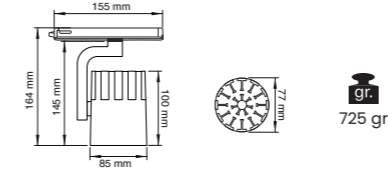

VIRA

Tasarım | Design : by Masialux

VIRA, gelişmiş ışık kontrolü, yüksek verimlilik ve estetik tasarımı bir araya getiren profesyonel bir ray spot aydınlatma çözümüdür. Modern mimari projelerle uyumlu formu sayesinde mekanlara hem teknik hem de görsel değer katar. Farklı optik seçenekleri, yüksek renk doğruluğu ve esnek yönlendirme kabiliyeti ile VIRA, aydınlatma ihtiyaçlarını hassasiyetle karşılamak üzere tasarlanmıştır.

VIRA is a professional track spotlight that combines advanced light control, high efficiency, and aesthetic design. Its form, compatible with modern architectural projects, adds both technical and visual value to interior spaces. With various optical options, high color rendering accuracy, and flexible adjustability, VIRA is designed to precisely meet the demands of professional lighting applications.

Özellikler | Properties

Gövde | Body	: Alüminyum enjeksiyon gövde | Aluminum injection head
Boyama Tipi | Electrostatic powder coating	: Elektrostatik toz boya | Electrostatic powder coating
Işık Sıcaklığı | Light Temperature	: 2700K 3000K 4000K 6500K
IP Koruma Sınıfı | IP Protection Class	: IP 20
Kullanım Şekli | Usage	: Ray Spot | Track Spot

Sertifikalar | Certificates

- . CE
- . PTC
- . ISO 9001
- . SASO
- . 3 Yıl Garanti | 3 Year Warranty

Made in
Türkiye

İstek Üzerine | On request

DALI

VIRA SERİSİ | SERIES MR 1081-85

Teknik Çizim | Technical Drawing

Model .2700K	Gerilim Voltage	Aktif Güç Active Power	Işık Akısı Luminous Flux	CRI
MR 1081-85	220 V	15 W	1480 lm	>80
MR 1081-85	220 V	20 W	1928 lm	>80
MR 1081-85	220 V	27 W	2525 lm	>80

Model .4000K	Gerilim Voltage	Aktif Güç Active Power	Işık Akısı Luminous Flux	CRI
MR 1081-85	220 V	15 W	1605 lm	>80
MR 1081-85	220 V	20 W	2090 lm	>80
MR 1081-85	220 V	27 W	2737 lm	>80

Model .3000K	Gerilim Voltage	Aktif Güç Active Power	Işık Akısı Luminous Flux	CRI
MR 1081-85	220 V	15 W	1553 lm	>80
MR 1081-85	220 V	20 W	2022 lm	>80
MR 1081-85	220 V	27 W	2648 lm	>80

Model .6500K	Gerilim Voltage	Aktif Güç Active Power	Işık Akısı Luminous Flux	CRI
MR 1081-85	220 V	15 W	1635 lm	>80
MR 1081-85	220 V	20 W	2130 lm	>80
MR 1081-85	220 V	27 W	2789 lm	>80

Alüminyum gövde ve reflektör
Aluminium body and reflector

Tamperli Cam
Tempered Glass

15° | 30° | 45°

CRI 80

CRI 90

220-240V

IP 20

3 Yıl
3 Years

DALI, Dim Seçeneğiyle
with DALI, Dim Options

Gövde Rengi Seçenekleri
Body Color Options

Siyah
Black

Beyaz
White

RAL

*Diğer CRI'lar da mevcuttur, lütfen danışın. | Other CRI available, please consult.

*Katalogta yer alan tüm ölçü ve teknik değerler nominal değerler olup ±%10 tolerans gösterebilir. | All dimensions and technical data provided in the catalogue are nominal values and may vary within a ±10% tolerance.