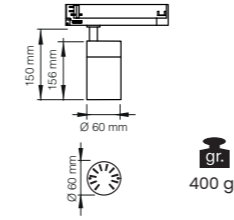

ZENA

Tasarım | Design : by Masialux

ZENA, güçlü ışık performansı ve modern tasarımıyla öne çıkan profesyonel bir ray spot armatürdür. Esnek yönlendirme yapısı ve optimize edilmiş optik çözümü sayesinde farklı uygulamalarda net ve dengeli aydınlatma sağlar. Dayanıklı gövdesi ve uzun ömürlü yapısıyla ZENA, estetik ve güvenilir bir aydınlatma seçeneği sunar.

ZENA is a professional track spotlight known for its strong light performance and modern design. Its flexible adjustability and optimized optics deliver clear and balanced illumination across various applications. With a durable body and long lifespan, ZENA offers a stylish and dependable lighting solution.

Özellikler | Properties

Gövde | Body	: Alüminyum enjeksiyon gövde | Aluminum injection head
Boyama Tipi | Electrostatic powder coating	: Elektrostatik toz boya | Electrostatic powder coating
Işık Sıcaklığı | Light Temperature	: 2700K 3000K 4000K 6500K
IP Koruma Sınıfı | IP Protection Class	: IP 20
Kullanım Şekli | Usage	: Ray Spot | Track Spot

Sertifikalar | Certificates

- . CE
- . PTC
- . ISO 9001
- . SASO
- . 3 Yıl Garanti | 3 Year Warranty

Made in
Türkiye

İstek Üzerine | On request

DALI

ZENA SERİSİ | SERIES MR 1021-60

Teknik Çizim | Technical Drawing

Model .2700K	Gerilim Voltage	Aktif Güç Active Power	Işık Akısı Luminous Flux	CRI	Model .3000K	Gerilim Voltage	Aktif Güç Active Power	Işık Akısı Luminous Flux	CRI
MR 1021-60	220 V	10 W	998 lm	>80	MR 1021-60	220 V	10 W	998 lm	>80
Model .4000K	Gerilim Voltage	Aktif Güç Active Power	Işık Akısı Luminous Flux	CRI	Model .6500K	Gerilim Voltage	Aktif Güç Active Power	Işık Akısı Luminous Flux	CRI
MR 1021-60	220 V	10 W	998 lm	>80	MR 1021-60	220 V	10 W	998 lm	>80

- Alüminyum gövde ve reflektör
  Aluminium body and reflector
- Tamperli Cam
  Tempered Glass
- 30° | 45°
- CRI 80
- CRI 90
- 220-240V
- IP 20
- 3 Yıl
  3 Years
- DALI, Dim Seçeneğiyle
  with DALI, Dim Options
- Gövde Rengi Seçenekleri
  Body Color Options
- Siyah
  Black
- Beyaz
  White
- RAL

*Diğer CRI'lar da mevcuttur, lütfen danışın. | Other CRI available, please consult.

*Katalogta yer alan tüm ölçü ve teknik değerler nominal değerler olup ±%10 tolerans gösterebilir. | All dimensions and technical data provided in the catalogue are nominal values and may vary within a ±10% tolerance.